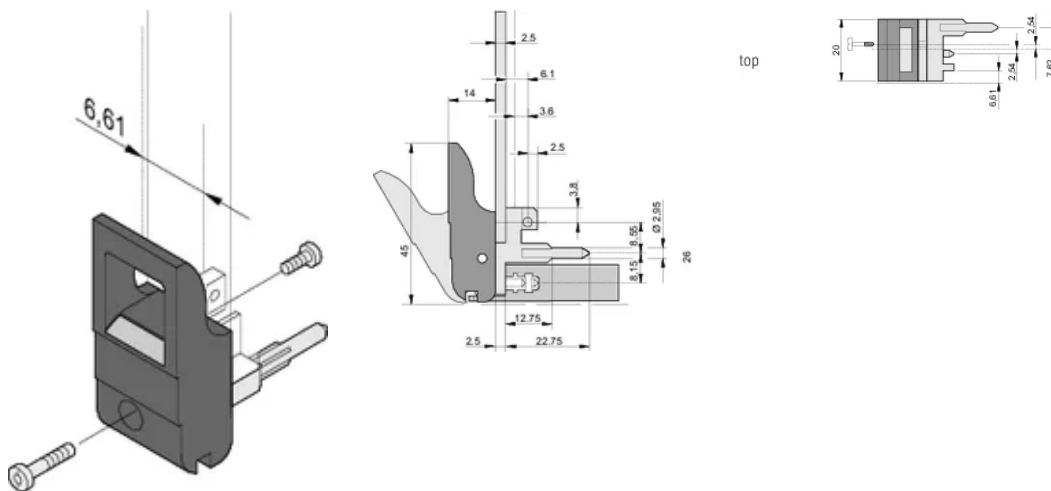

Typ uchwytu: IET; Górny przedni

Klasyfikacja palności: UL® 94V-0

Kolor: Czarny Jet Black

Kod koloru: RAL 9005

Zgodność z: EN 45545-2

Głębokość (D): 39.15mm

Wysokość (H): 44.65mm

Materiał: Poliwęglan; Stop cynku

Typ produktu: Uchwyt

Typ: Przyrząd do wsuwania/wyciągania, przesunięcie 0,1"

Szerokość (W): 19.8mm

Współpracuje z: Panele przednie

Net Weight: 0.24kg

DODATKOWE INFORMACJE O PRODUKCIE

Kołki kodowania i mikroprzełącznik należy zamówić oddzielnie.

SCHEMATY

OSTRZEŻENIE

Produkty nVent powinny być instalowane i używane wyłącznie zgodnie z instrukcjami i materiałami szkoleniowymi nVent. Instrukcje są dostępne na stronie www.nvent.com oraz u przedstawiciela działu obsługi klienta firmy nVent. Nieprawidłowa instalacja, niewłaściwe użycie, niewłaściwe zastosowanie lub inne nieprzestrzeganie instrukcji i ostrzeżeń nVent może spowodować nieprawidłowe działanie produktu, uszkodzenie mienia, poważne obrażenia ciała i śmierć i/lub utratę gwarancji.