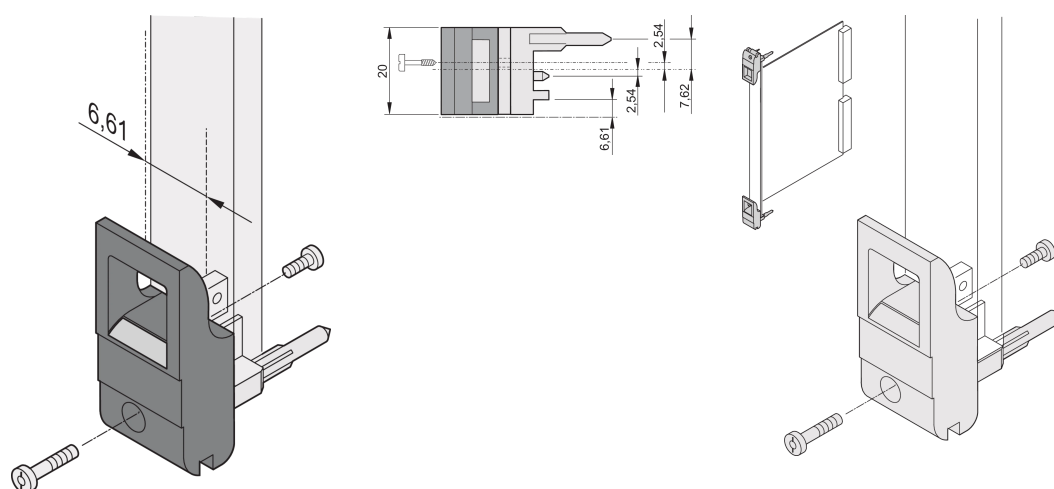

Uchwyt do insertera/ekstraktora typu IET, czarna dźwignia, szary przycisk, Góra; 10 sztuk

NUMER KATALOGOWY

20817-708

Uchwyt wkładki/ekstraktora, typ IET zgodnie z normą IEEE 1101.10. przesunięcie 0,1". Dwa z tych uchwytów mogą pokonać siłę pojedynczej dźwigni 700 N (na parę).

CERTYFIKATY

FUNKCJE

Nadaje się do sił wkładania i wyciągania do 700 N (na parę)

Zgodnie z normami IEEE 1101.10 i IEC 60297-3-102

Można zamontować mikroprzełącznik

Offset 0.1" jest używany dla zasilaczy z SMD Plus

ATRYBUTY PRODUKTU

Liczba opakowań: 10

Typ uchwytu: IET; Górny przedni

Klasyfikacja palności: UL® 94V-0

Kolor: Czarny Jet Black

Kod koloru: RAL 9005

Zgodność z: EN 45545-2

Głębokość (D): 39.15mm

Wysokość (H): 44.65mm

Materiał: Poliwęglan; Stop cynku

Typ produktu: Uchwyt

Typ: Przyrząd do wsuwania/wyciągania, przesunięcie 0,1"

Szerokość (W): 19.8mm

Współpracuje z: Panele przednie

Net Weight: 0.24kg

DODATKOWE INFORMACJE O PRODUKCIE