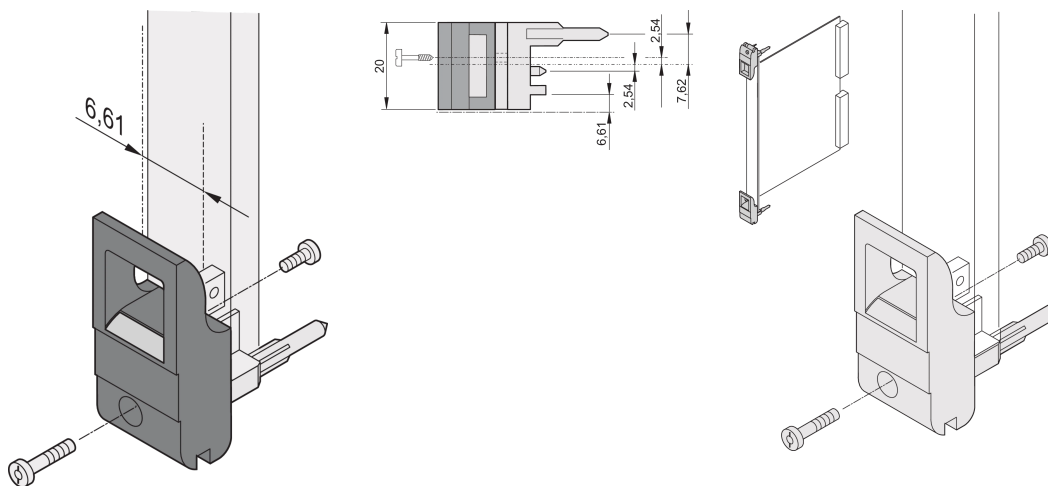

# Uchwyt do wkładania/wyciągania typu IET, czarna dźwignia, szary przycisk, Góra, 100 sztuk

## NUMER KATALOGOWY

**20817-709**

Uchwyt wkładki/ekstraktora, typ IET zgodnie z normą IEEE 1101.10. przesunięcie 0,1". Dwa z tych uchwytów mogą pokonać siłę pojedynczej dźwigni 700 N (na parę).

## FUNKCJE

Nadaje się do sił wkładania i wyciągania do 700 N (na parę)

Zgodnie z normami IEEE 1101.10 i IEC 60297-3-102

Można zamontować mikroprzełącznik

Offset 0.1" jest używany dla zasilaczy z SMD Plus

## ATRYBUTY PRODUKTU

Liczba opakowań: 100

Typ uchwytu: IET; Górny przedni

Klasyfikacja palności: UL® 94V-0

Kolor: Czarny

Zgodność z: EN 45545-2

Wysokość (H): 367mm

Materiał: Poliwęglan; Stop cynku