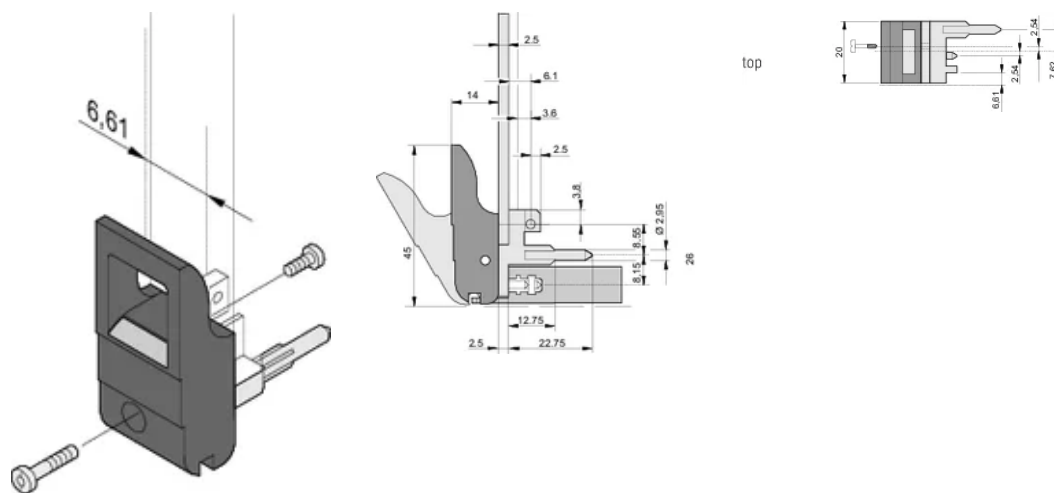

ATRYBUTY PRODUKTU

Liczba opakowań: 100

Typ uchwytu: IET; Górny przedni

Klasyfikacja palności: UL® 94V-0

Kolor: Czarny

Zgodność z: EN 45545-2

Wysokość (H): 367mm

Materiał: Poliwęglan; Stop cynku

Typ produktu: Uchwyt

Typ: Przyrząd do wsuwania/wyciągania, przesunięcie 0,1"

Współpracuje z: Panele przednie

Net Weight: 2.324kg

DODATKOWE INFORMACJE O PRODUKCIE

Kółki kodowania i mikroprzełącznik należy zamówić oddzielnie.

SCHEMATY

OSTRZEŻENIE

Produkty nVent powinny być instalowane i używane wyłącznie zgodnie z instrukcjami i materiałami szkoleniowymi nVent. Instrukcje są dostępne na stronie www.nvent.com oraz u przedstawiciela działu obsługi klienta firmy nVent. Nieprawidłowa instalacja, niewłaściwe użycie, niewłaściwe zastosowanie lub inne nieprzestrzeganie instrukcji i ostrzeżeń nVent może spowodować nieprawidłowe działanie produktu, uszkodzenie mienia, poważne obrażenia ciała i śmierć i/lub utratę gwarancji.