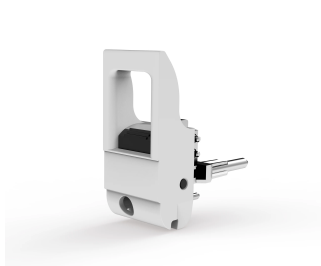

Uchwyt do wkładania/wyjmowania typu IET, Szara dźwignia, czarny przycisk, dół, 10 szt

NUMER KATALOGOWY

20817-714

Uchwyt wkładki/ekstraktora, typ IET zgodnie z normą IEEE 1101.10. przesunięcie 0,1". Dwa z tych uchwytów mogą pokonać siłę pojedynczej dźwigni 700 N (na parę).

CERTYFIKATY

FUNKCJE

Nadaje się do sił wkładania i wyciągania do 700 N (na parę)

Zgodnie z normami IEEE 1101.10 i IEC 60297-3-102

Można zamontować mikroprzełącznik

Offset 0.1" jest używany dla zasilaczy z SMD Plus

ATRYBUTY PRODUKTU

Liczba opakowań: 10

Typ uchwytu: IET; Dolny przód

Klasyfikacja palności: UL® 94V-0

Kolor: Szary

Zgodność z: EN 45545-2

Materiał: Poliwęglan

Typ produktu: Uchwyt

Typ: Przyrząd do wsuwania/wyciągania, przesunięcie 0,1"

Współpracuje z: Panele przednie

DODATKOWE INFORMACJE O PRODUKCIE

Kołki kodowania i mikroprzełącznik należy zamówić oddzielnie.

SCHEMATY

OSTRZEŻENIE

Produkty nVent powinny być instalowane i używane wyłącznie zgodnie z instrukcjami i materiałami szkoleniowymi nVent. Instrukcje są dostępne na stronie www.nvent.com oraz u przedstawiciela działu obsługi klienta firmy nVent. Nieprawidłowa