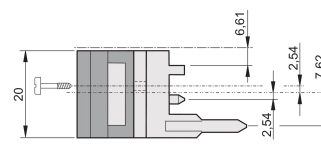

Uchwyt do wkładania/wyjmowania typu IET, Szara dźwignia, czarny przycisk, dół, 10 szt

NUMER KATALOGOWY

20817-714

Uchwyt wkładki/ekstraktora, typ IET zgodnie z normą IEEE 1101.10. przesunięcie 0,1". Dwa z tych uchwytów mogą pokonać siłę pojedynczej dźwigni 700 N (na parę).

CERTYFIKATY

FUNKCJE

Nadaje się do sił wkładania i wyciągania do 700 N (na parę)

Zgodnie z normami IEEE 1101.10 i IEC 60297-3-102

Można zamontować mikroprzełącznik

Offset 0.1" jest używany dla zasilaczy z SMD Plus

ATRYBUTY PRODUKTU

Liczba opakowań: 10

Typ uchwytu: IET; Dolny przód

Klasyfikacja palności: UL® 94V-0

Kolor: Szary

Zgodność z: EN 45545-2

Materiał: Poliwęglan

Typ produktu: Uchwyt