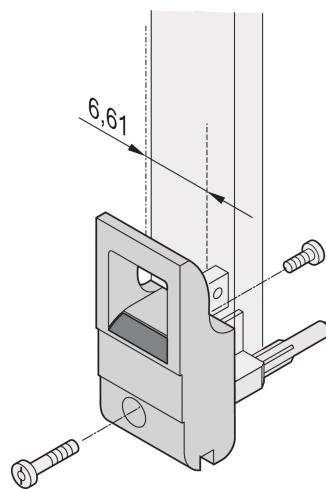

Uchwyt do wkładania/wyjmowania typu IET, Szara dźwignia, czarny przycisk, dół, 10 szt

NUMER KATALOGOWY

20817-714

Uchwyt wkładki/ekstraktora, typ IET zgodnie z normą IEEE 1101.10. przesunięcie 0,1". Dwa z tych uchwytów mogą pokonać siłę pojedynczej dźwigni 700 N (na parę).

CERTYFIKATY

FUNKCJE

Nadaje się do sił wkładania i wyciągania do 700 N (na parę)

Zgodnie z normami IEEE 1101.10 i IEC 60297-3-102

Można zamontować mikroprzełącznik

Offset 0.1" jest używany dla zasilaczy z SMD Plus

ATRYBUTY PRODUKTU

Liczba opakowań: 10

Typ uchwytu: IET; Dolny przód

Klasyfikacja palności: UL® 94V-0

Kolor: Szary

Zgodność z: EN 45545-2

Materiał: Poliwęglan

Typ produktu: Uchwyt