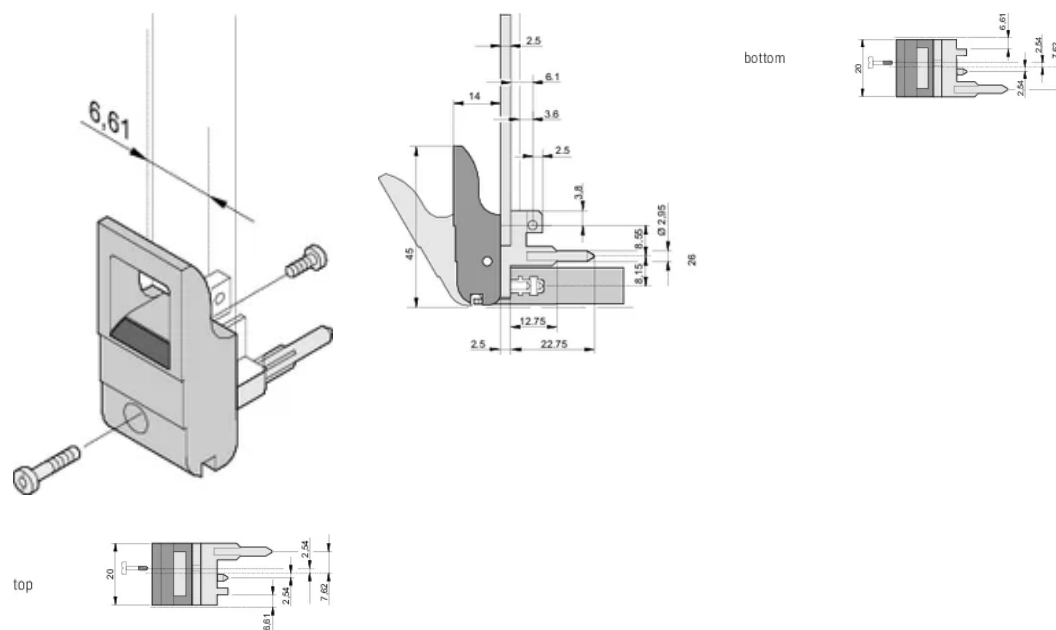

FUNKCJE

Nadaje się do sił wkładania i wyciągania do 700 N (na parę)

Zgodnie z normami IEEE 1101.10 i IEC 60297-3-102

Można zamontować mikroprzełącznik

Offset 0.1" jest używany dla zasilaczy z SMD Plus

ATRYBUTY PRODUKTU

Liczba opakowań: 10

Typ uchwytu: IET; Dolny przód

Klasyfikacja palności: UL® 94V-0

Kolor: Szary

Zgodność z: EN 45545-2

Materiał: Poliwęglan

Typ produktu: Uchwyt

Typ: Przyrząd do wsuwania/wyciągania, przesunięcie 0,1"

Współpracuje z: Panele przednie

DODATKOWE INFORMACJE O PRODUKCIE

Kołki kodowania i mikroprzełącznik należy zamówić oddzielnie.

SCHEMATY

OSTRZEŻENIE

Produkty nVent powinny być instalowane i używane wyłącznie zgodnie z instrukcjami i materiałami szkoleniowymi nVent. Instrukcje są dostępne na stronie www.nvent.com oraz u przedstawiciela działu obsługi klienta firmy nVent. Nieprawidłowa