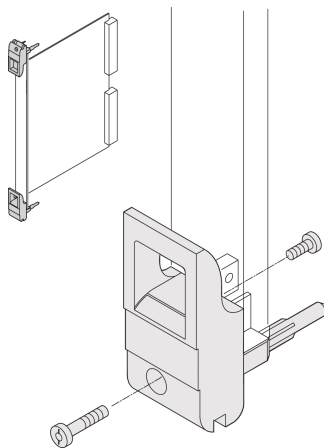

Uchwyt do wkładania/wyjmowania typu IET, Szara dźwignia, czarny przycisk, dół, 10 szt

NUMER KATALOGOWY

20817-714

Uchwyt wkładki/ekstraktora, typ IET zgodnie z normą IEEE 1101.10. przesunięcie 0,1". Dwa z tych uchwytów mogą pokonać siłę pojedynczej dźwigni 700 N (na parę).

CERTYFIKATY

FUNKCJE

Nadaje się do sił wkładania i wyciągania do 700 N (na parę)

Zgodnie z normami IEEE 1101.10 i IEC 60297-3-102

Można zamontować mikroprzełącznik

Offset 0.1" jest używany dla zasilaczy z SMD Plus

ATRYBUTY PRODUKTU

Liczba opakowań: 10

Typ uchwytu: IET; Dolny przód

Klasyfikacja palności: UL® 94V-0

Kolor: Szary

Zgodność z: EN 45545-2

Materiał: Poliwęglan

Typ produktu: Uchwyt