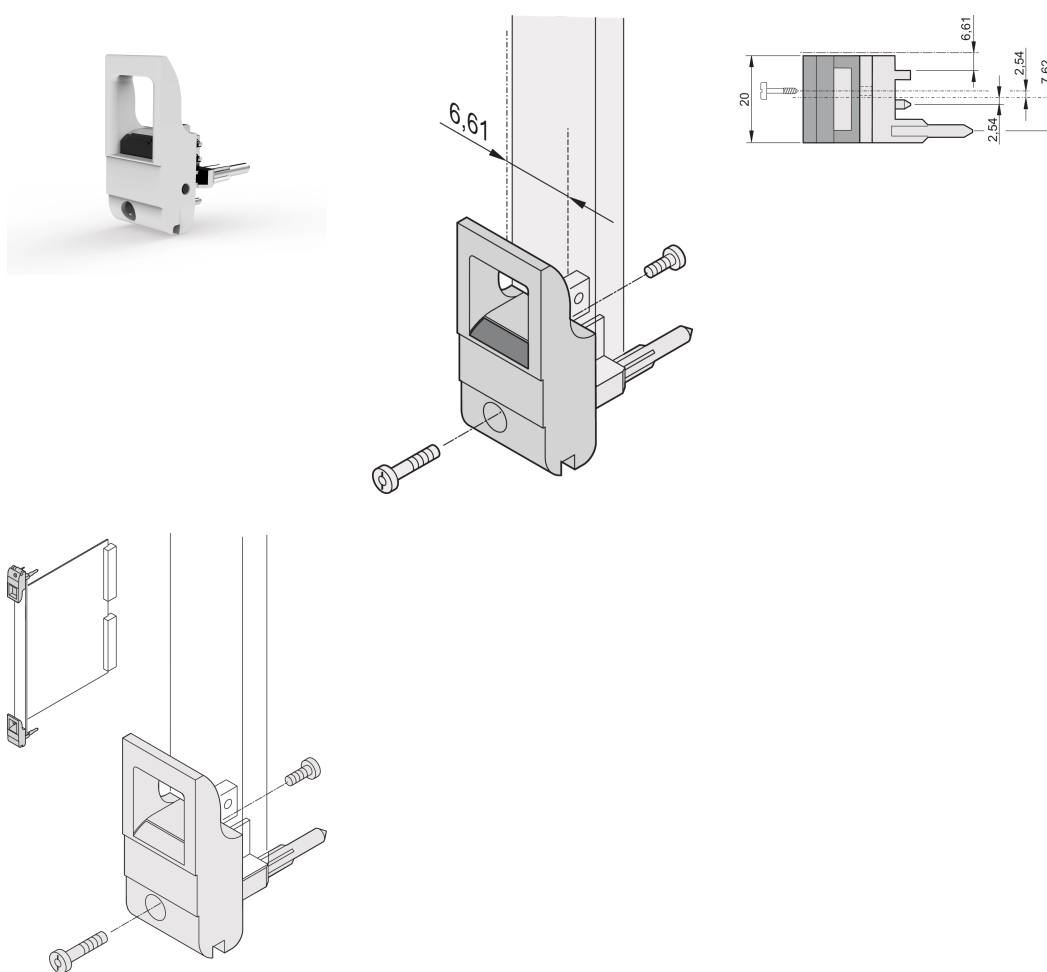

Uchwyt do wkładania/wyciągania typu IET, Szara dźwignia, czarny przycisk, dół, 100 sztuk

NUMER KATALOGOWY

20817-715

Uchwyt wkładki/ekstraktora, typ IET zgodnie z normą IEEE 1101.10. przesunięcie 0,1". Dwa z tych uchwytów mogą pokonać siłę pojedynczej dźwigni 700 N (na parę).

CERTYFIKATY

FUNKCJE

Nadaje się do sił wkładania i wyciągania do 700 N (na parę)

Zgodnie z normami IEEE 1101.10 i IEC 60297-3-102

Można zamontować mikroprzełącznik

Offset 0.1" jest używany dla zasilaczy z SMD Plus

ATRYBUTY PRODUKTU

Liczba opakowań: 100

Typ uchwytu: IET; Dolny przód

Klasyfikacja palności: UL® 94V-0

Kolor: Szary

Materiał: Poliwęglan

Typ produktu: Uchwyt

Typ: Przyrząd do wsuwania/wyciągania, przesunięcie 0,1"