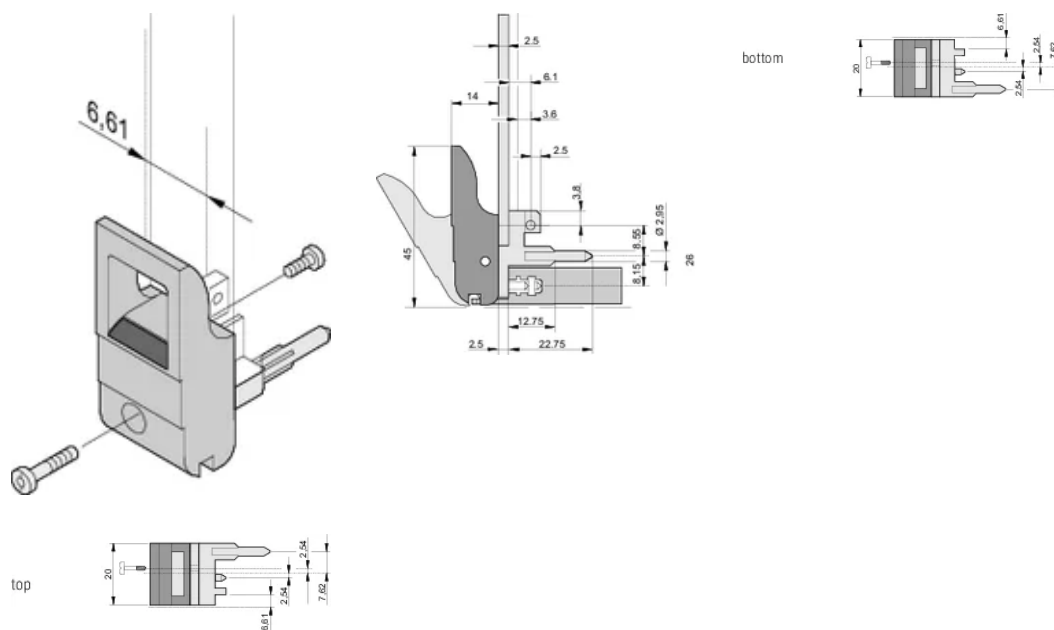

FUNKCJE

Nadaje się do sił wkładania i wyciągania do 700 N (na parę)

Zgodnie z normami IEEE 1101.10 i IEC 60297-3-102

Można zamontować mikroprzełącznik

Offset 0.1" jest używany dla zasilaczy z SMD Plus

ATRYBUTY PRODUKTU

Liczba opakowań: 100

Typ uchwytu: IET; Dolny przód

Klasyfikacja palności: UL® 94V-0

Kolor: Szary

Materiał: Poliwęglan

Typ produktu: Uchwyt

Typ: Przyrząd do wsuwania/wyciągania, przesunięcie 0,1"

Współpracuje z: Panele przednie

Gross Weight: 2.321kg

DODATKOWE INFORMACJE O PRODUKCIE

Kołki kodowania i mikroprzełącznik należy zamówić oddzielnie.

SCHEMATY

OSTRZEŻENIE

Produkty nVent powinny być instalowane i używane wyłącznie zgodnie z instrukcjami i materiałami szkoleniowymi nVent. Instrukcje są dostępne na stronie www.nvent.com oraz u przedstawiciela działu obsługi klienta firmy nVent. Nieprawidłowa