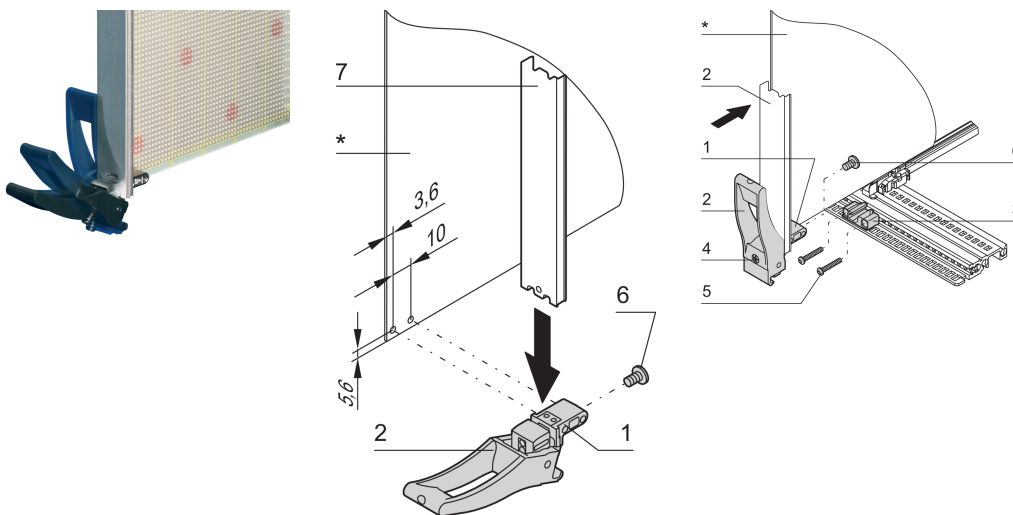

# Uchwyt do wkładania/wyjmowania typu XL; 10 sztuk

## NUMER KATALOGOWY

20817-874

Nadaje się do sił wstawiania i ekstrakcji do 1500 N (na parę). Solidne mocowanie płyty za pomocą podwójnych śrub. Funkcja wstawiania będzie wspierana przez część kluczową, która zostanie zamontowana na szynie poziomej.

## FUNKCJE

Nadaje się do sił wkładania i wyciągania do 1500 N (na parę)

Uchwyt z PA, wzmocniony włóknem szklanym, UL 94V0

Solidne mocowanie płyty z podwójnym mocowaniem śrubowym

Można zamontować mikroprzełączniki

Symetryczny, identyczny uchwyt na górze/dole