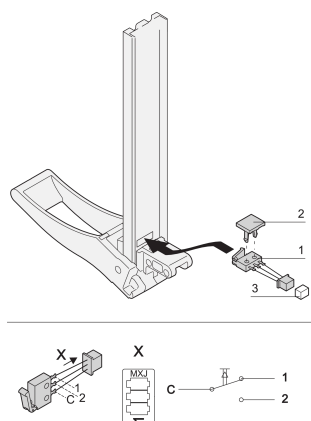

Mikroprzełącznik modułu wtykowego do uchwytu XL z kablem i wtyczką

NUMER KATALOGOWY

20817-877

Mikroprzełącznik do przedniego panelu XL.

CERTYFIKATY

FUNKCJE

Życie elektryczne? 20,000 cykli przełączania

PLASTIK, PC, UL.94 V0

Obudowa złącza Molex

Odpowiednie łączniki współpracujące nie zawarte w zakresie dostawy

Mech. Życie? 20,000 cykli przełączania

Zakres roboczy od -25 °C do +70 °C.

Mikroprzełącznik do uchwytu XL

Maks. Prąd przełączany 50 ma

Styk zaciskowy Molex i zacisk mocujący