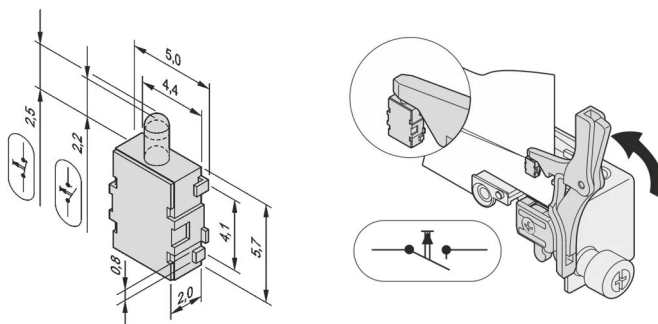

Mikroprzełącznik mechaniki nośnej AMC, normalnie otwarty

NUMER KATALOGOWY

20817-909

Przełącznik Mirco dla firmy AMC Carrier. Opcja dostępna bliżej lub otwieracz.

FUNKCJE

Wersja SMD

ATRYBUTY PRODUKTU

Typ produktu: Przełącznik