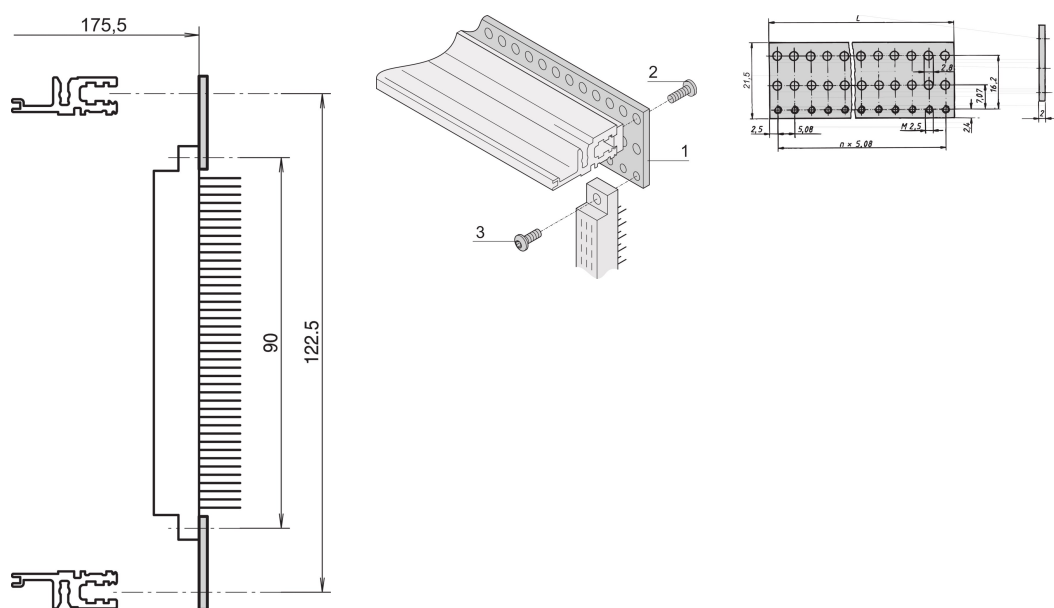

Szyna perforowana EuropacPRO do złącza, zgodnie z EN 60603-2 i DIN 41612, 40 km

NUMER KATALOGOWY

20822-046

Perforowana płaska szyna do mocowania złącza i.a.w. EN 60603-2 i DIN 41612, na szynach poziomych VT.

CERTYFIKATY

FUNKCJE

W połączeniu z tylnymi szynami poziomymi, VT

Do montażu na złączu zgodnie z EN 60603-2, DIN 41612

ATRYBUTY PRODUKTU

Szerokość stojaka: 40HP

Liczba opakowań: 4

Wykończenie: Powierzchnia pasywowana

Długość: 203.2mm

Materiał: Aluminium

Rodzina produktów: EuropacPRO

Typ produktu: Szyna perforowana

Współpracuje z: Stojaki podrzędne

Net Weight: 0.105kg

DODATKOWE INFORMACJE O PRODUKCIE

Do zamocowania szyny perforowanej na szynie poziomej wymagana jest wkładka gwintowana.