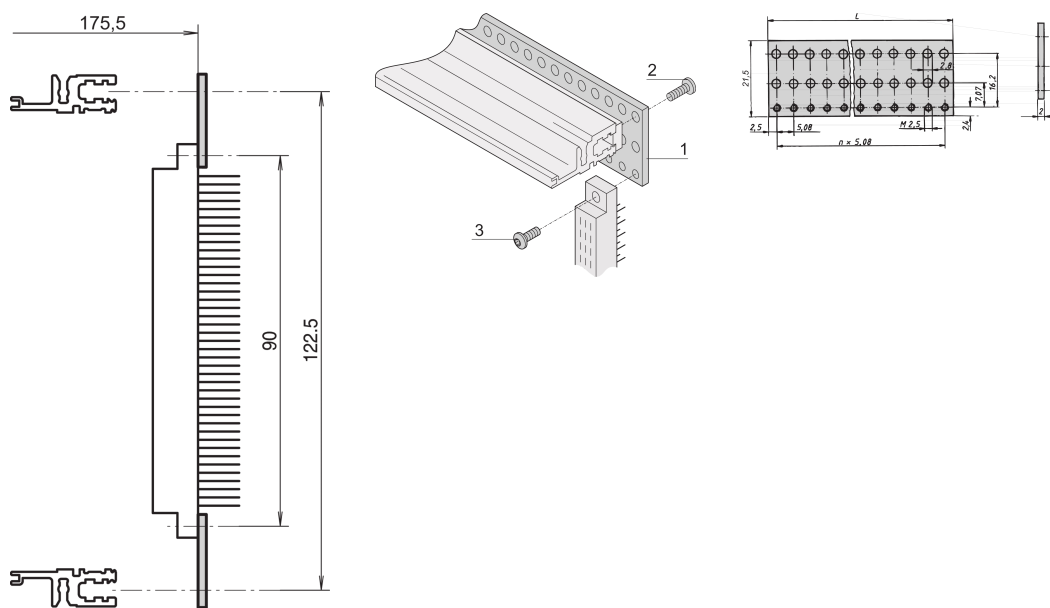

Szyna perforowana EuropacPRO do złącza, zgodnie z EN 60603-2 i DIN 41612, 60 km

NUMER KATALOGOWY

20822-047

Perforowana płaska szyna do mocowania złącza i.a.w. EN 60603-2 i DIN 41612, na szynach poziomych VT.

CERTYFIKATY

FUNKCJE

W połączeniu z tylnymi szynami poziomymi, VT

Do montażu na złączu zgodnie z EN 60603-2, DIN 41612

ATRYBUTY PRODUKTU

Szerokość stojaka: 60HP

Liczba opakowań: 4

Wykończenie: Powierzchnia pasywowana

Długość: 304.8mm

Materiał: Aluminium

Rodzina produktów: EuropacPRO; RatiopacPRO; RatiopacPRO air; CompacPRO; PropacPRO

Typ produktu: Szyna perforowana

Współpracuje z: Stojaki podrzędne; Obudowy

Net Weight: 0.16kg