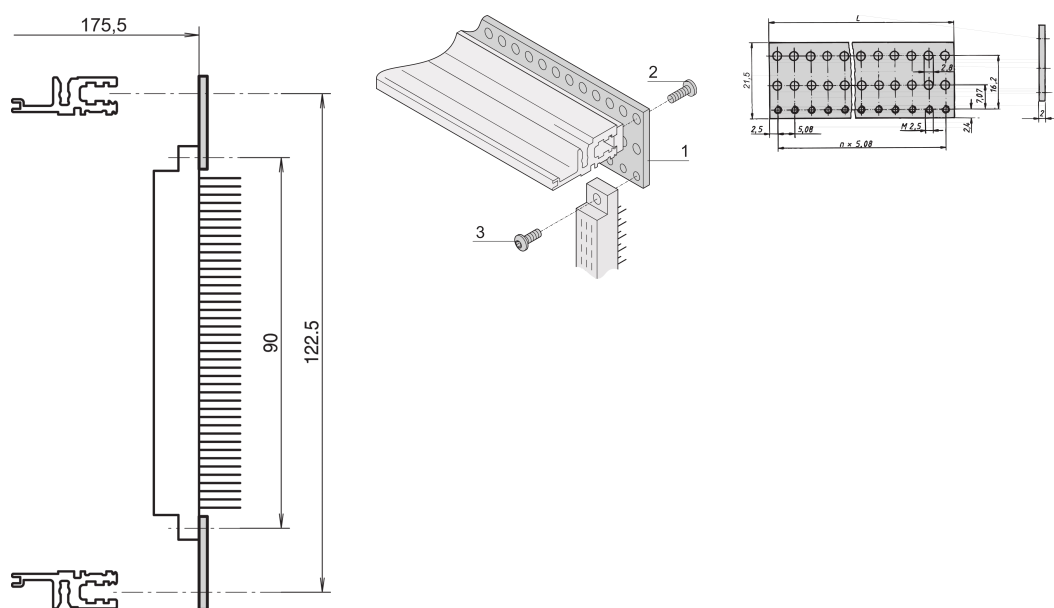

Szyna perforowana EuropacPRO do złącza, zgodnie z EN 60603-2 i DIN 41612, 84 km

NUMER KATALOGOWY

20822-048

Perforowana płaska szyna do mocowania złącza i.a.w. EN 60603-2 i DIN 41612, na szynach poziomych VT.

CERTYFIKATY

FUNKCJE

W połączeniu z tylnymi szynami poziomymi, VT

Do montażu na złączu zgodnie z EN 60603-2, DIN 41612

ATRYBUTY PRODUKTU

Szerokość stojaka: 84HP

Liczba opakowań: 4

Wykończenie: Powierzchnia pasywowana

Długość: 431.8mm

Materiał: Aluminium

Rodzina produktów: EuropacPRO; RatiopacPRO; RatiopacPRO air; CompacPRO; PropacPRO

Typ produktu: Szyna perforowana

Współpracuje z: Stojaki podrzędne; Obudowy

Net Weight: 0.204kg