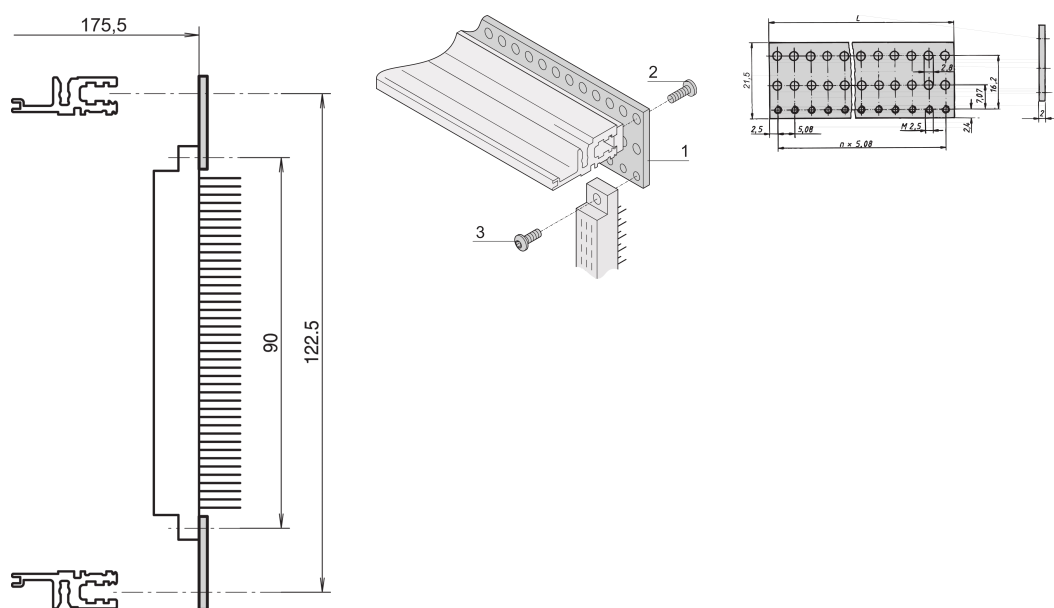

Szyna perforowana EuropacPRO do złącza, zgodnie z EN 60603-2 i DIN 41612, 28 km

NUMER KATALOGOWY

20822-049

Perforowana płaska szyna do mocowania złącza i.a.w. EN 60603-2 i DIN 41612, na szynach poziomych VT.

CERTYFIKATY

FUNKCJE

W połączeniu z tylnymi szynami poziomymi, VT

Do montażu na złączu zgodnie z EN 60603-2, DIN 41612

ATRYBUTY PRODUKTU

Szerokość stojaka: 28HP

Liczba opakowań: 4

Wykończenie: Powierzchnia pasywowana

Długość: 142.24mm

Materiał: Aluminium

Rodzina produktów: EuropacPRO; RatiopacPRO; RatiopacPRO air; CompacPRO; PropacPRO

Typ produktu: Szyna perforowana

Współpracuje z: Stojaki podrzędne; Obudowy

Gross Weight: 0.073kg