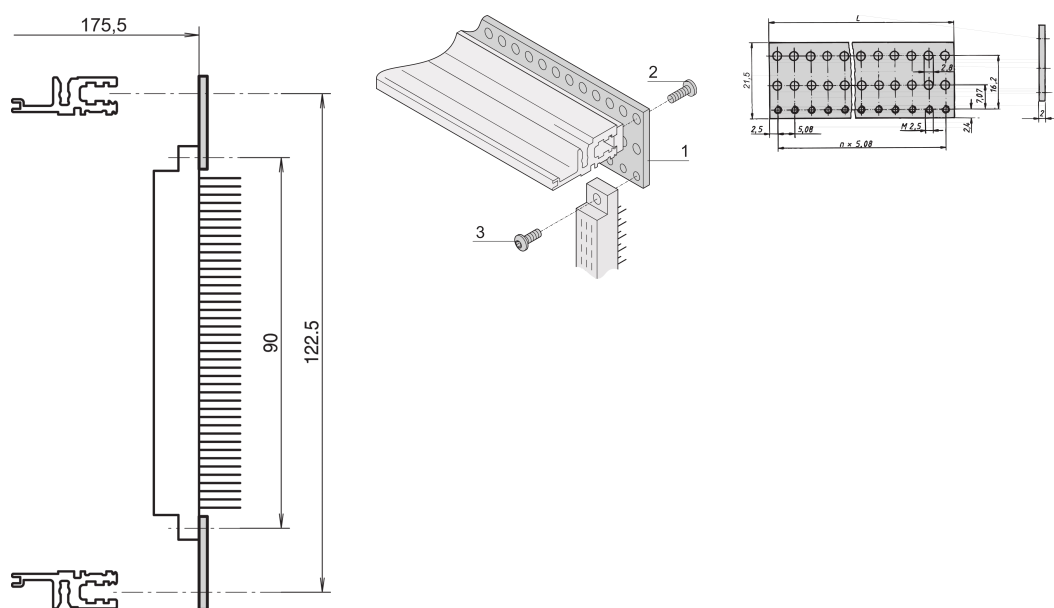

# Szyna perforowana EuropacPRO do złącza, zgodnie z EN 60603-2 i DIN 41612, 42 km

## NUMER KATALOGOWY

**20822-050**

Perforowana płaska szyna do mocowania złącza i.a.w. EN 60603-2 i DIN 41612, na szynach poziomych VT.

## FUNKCJE

W połączeniu z tylnymi szynami poziomymi, VT

Do montażu na złączu zgodnie z EN 60603-2, DIN 41612

## ATRYBUTY PRODUKTU

Szerokość stojaka: 42HP

Liczba opakowań: 4

Wykończenie: Powierzchnia pasywowana

Długość: 213.36mm

Materiał: Aluminium

Rodzina produktów: EuropacPRO; RatiopacPRO; RatiopacPRO air; CompacPRO; PropacPRO