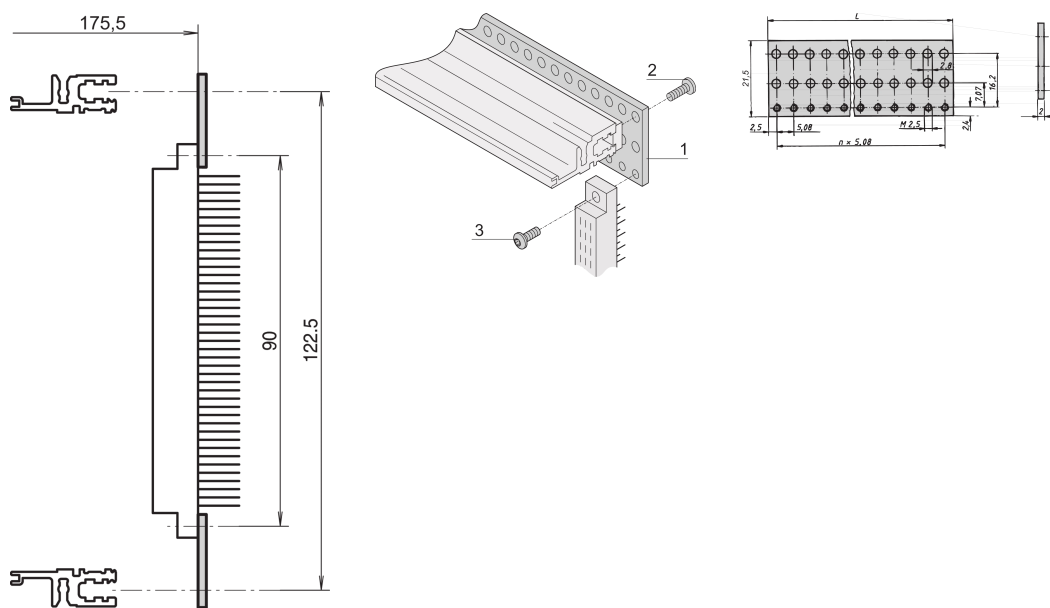

Szyna perforowana EuropacPRO do złącza, zgodnie z EN 60603-2 i DIN 41612, 20 km

NUMER KATALOGOWY

20822-051

Perforowana płaska szyna do mocowania złącza i.a.w. EN 60603-2 i DIN 41612, na szynach poziomych VT.

CERTYFIKATY

FUNKCJE

W połączeniu z tylnymi szynami poziomymi, VT

Do montażu na złączu zgodnie z EN 60603-2, DIN 41612

ATRYBUTY PRODUKTU

Szerokość stojaka: 20HP

Liczba opakowań: 4

Wykończenie: Powierzchnia pasywowana

Długość: 101.6mm

Materiał: Aluminium

Rodzina produktów: EuropacPRO

Typ produktu: Szyna perforowana

Współpracuje z: Stojaki podrzędne

Gross Weight: 0.06kg

DODATKOWE INFORMACJE O PRODUKCIE

Do zamocowania szyny perforowanej na szynie poziomej wymagana jest wkładka gwintowana.