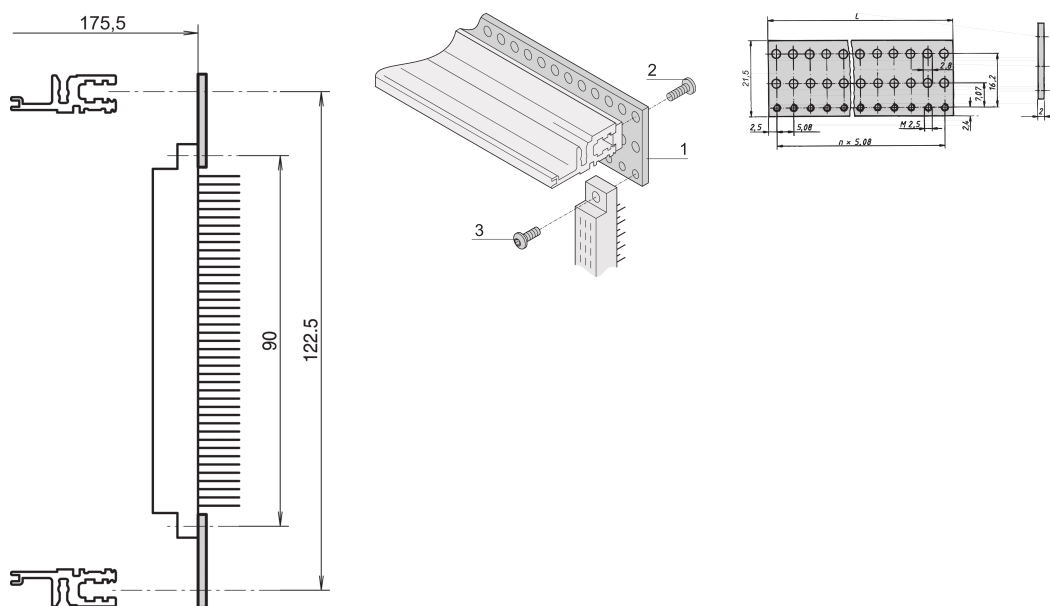

Szyna perforowana EuropacPRO do złącza, zgodnie z EN 60603-2 i DIN 41612, 4 km

NUMER KATALOGOWY

20822-052

Perforowana płaska szyna do mocowania złącza i.a.w. EN 60603-2 i DIN 41612, na szynach poziomych VT.

FUNKCJE

W połączeniu z tylnymi szynami poziomymi, VT

Do montażu na złączu zgodnie z EN 60603-2, DIN 41612

ATRYBUTY PRODUKTU

Szerokość stojaka: 4HP

Liczba opakowań: 4

Wykończenie: Powierzchnia pasywowana

Długość: 20.32mm

Materiał: Aluminium

Rodzina produktów: EuropacPRO; RatiopacPRO; RatiopacPRO air; CompacPRO; PropacPRO

Typ produktu: Szyna perforowana

DODATKOWE INFORMACJE O PRODUKCIE

Do zamocowania szyny perforowanej na szynie poziomej wymagana jest wkładka gwintowana.