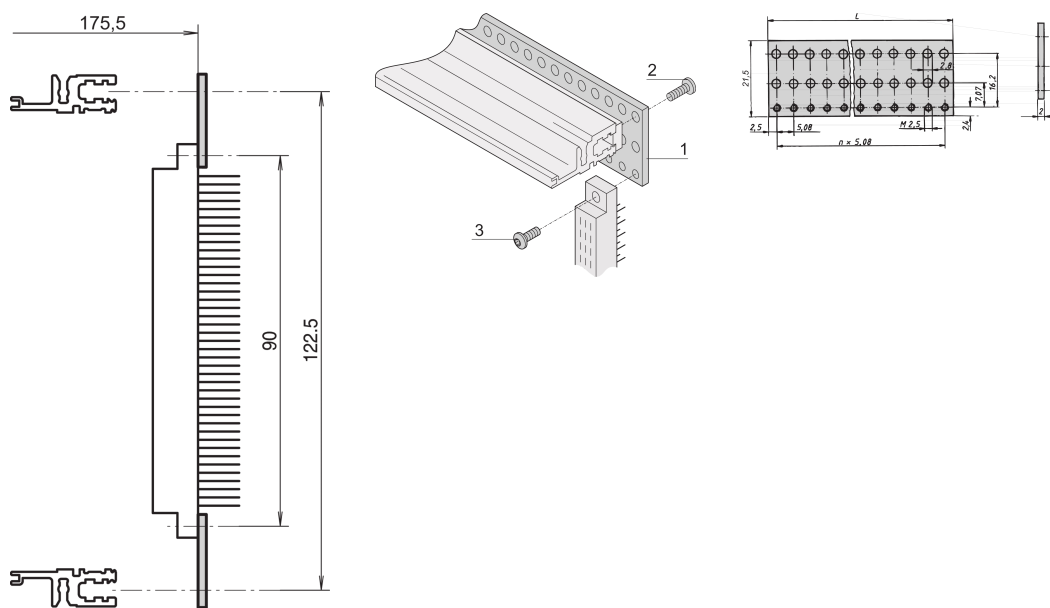

Szyna perforowana EuropacPRO do złącza, zgodnie z EN 60603-2 i DIN 41612, 8 km

NUMER KATALOGOWY

20822-053

Perforowana płaska szyna do mocowania złącza i.a.w. EN 60603-2 i DIN 41612, na szynach poziomych VT.

FUNKCJE

W połączeniu z tylnymi szynami poziomymi, VT

Do montażu na złączu zgodnie z EN 60603-2, DIN 41612

ATRYBUTY PRODUKTU

Szerokość stojaka: 8HP

Liczba opakowań: 4

Wykończenie: Powierzchnia pasywowana

Długość: 40.64mm

Materiał: Aluminium

Rodzina produktów: EuropacPRO; RatiopacPRO; RatiopacPRO air; CompacPRO; PropacPRO

Typ produktu: Szyna perforowana

DODATKOWE INFORMACJE O PRODUKCIE

Do zamocowania szyny perforowanej na szynie poziomej wymagana jest wkładka gwintowana.