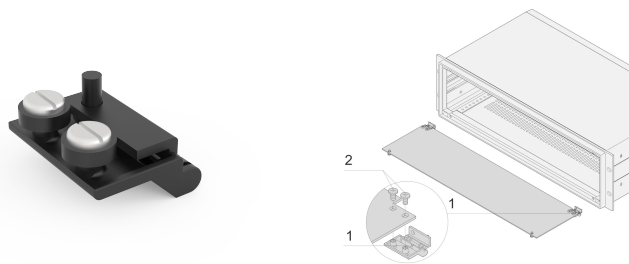

Zawias przedniego panelu Inpac

NUMER KATALOGOWY

20828-028

Dolny panel na zawiasach można zamontować w obudowie Inpac.

CERTYFIKATY

FUNKCJE

Zawias panelu przedniego

Zamontować na dole

ATRYBUTY PRODUKTU

Typ produktu: Zestaw sprzętowy

Rodzina produktów: Inpac

Typ: Zawias

Współpracuje z: Obudowy

Materiał: Tworzywo sztuczne wzmocnione włóknem

Liczba opakowań: 2

Klasyfikacja palności: UL® 94V-0