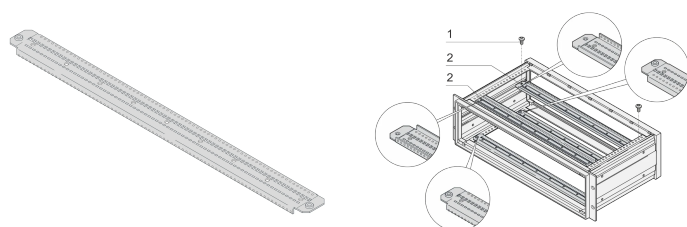

Szyna podtrzymująca Inpac do mocowania przewodnic, 75 HP

NUMER KATALOGOWY

20828-130

Szyna nośna umożliwia montaż przewodnic. W połączeniu z szyną z można zamontować złącza Din. Płyta montażowa może być montowana bezpośrednio na szynie, jeśli używana jest wkładka gwintowana.

FUNKCJE

4 szyny podtrzymujące do mocowania płytek PCB z szynami przewodzącymi i materiałem montażowym

Szyna nośna może być również używana do mocowania niestandardowej płyty montażowej

ATRYBUTY PRODUKTU

Typ produktu: Szyna nośna

Rodzina produktów: Inpac

Materiał: Stal

Wykończenie: Cynkowane aluminium

Kolor: Aluminium

Szerokość stojaka: 75HP

Długość: 410mm

Liczba opakowań: 4

Net Weight: 0.748kg

DODATKOWE INFORMACJE O PRODUKCIE

Wkładki gwintowane nie mogą być używane z przodu. Do montażu na płycie montażowej wymagane są gwintowane wkładki w tylnych szynach poziomych. Do montażu złączy wymagane są gwintowane wkładki i szyny z w tylnych szynach poziomych.