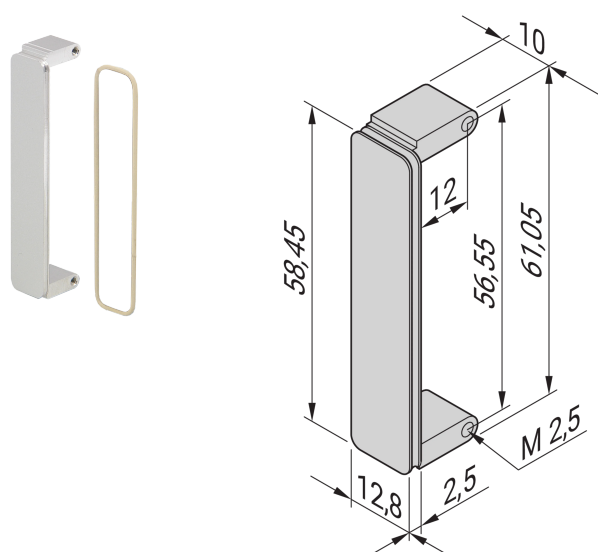

Oprawa do wycięć panelu przedniego FMC Mezzanine, VITA 57.1

NUMER KATALOGOWY

20835-849

Ramka FMC jest zamontowana w wycięciach panelu przedniego FMC, zestaw 10 opraw FMC.

CERTYFIKATY

FUNKCJE

Ramka FMC jest zamontowana w wycięciach panelu przedniego FMC mezzanine

Pokrywa FMC może być opcjonalnie ekranowana przewodzącym o-ringiem, należy zamówić oddzielnie

Materiał, wytłaczanie Al (anodowane, przewodzące powierzchniowo)

ATRYBUTY PRODUKTU

Typ produktu: Panel przedni

Typ: Panel przedni Mezzanine

Typ akcesorium: Panel przedni

Montaż: Zatraskowe

Ekranowanie EMC: Nie (możliwość modernizacji)

Typ uszczelki: O-ring EMC

Materiał: Aluminium

Wykończenie z przodu: Anodyzowany

Wykończenie z tyłu: Przewodzące

Obrabiane krawędzie: Nie

Wysokość: 58.45mm

Szerokość: 12.8mm

Głębokość: 2.5mm

Zgodność z: FMC Mezzanine; IEEE P1386

Liczba opakowań: 10

Wykończenie: Anodyzowany

Net Weight: 0.1kg