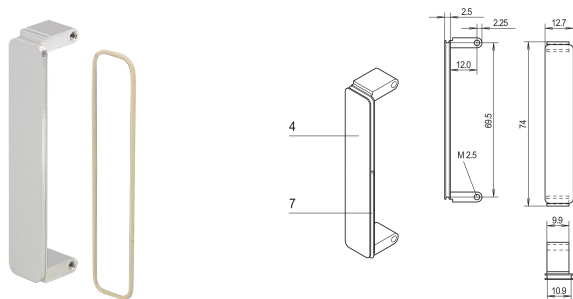

# Panel przedni PMC Mezzanine, nieobrobiony, z ekranowaniem EMC, nieobrobiony cynk Die-Cast, jeden kawałek

## NUMER KATALOGOWY

**20835-890**

Panel przedni antresoli jest umieszczony w wycięciach panelu przedniego PMC. Dostępne w różnych terapiach. Do uszczelki EMC o-ring.

## ATRYBUTY PRODUKTU

Liczba opakowań: 1

Montaż: Przykręcany przód

Obrabiane krawędzie: Nie

Zgodność z: PMC Mezzanine, IEEE P1386

Ekranowanie EMC: Tak

Wysokość: 74mm

Materiał: Cynk

Typ produktu: Panel przedni

Typ: Panel przedni bez uchwytu

Szerokość: 12.7mm

Net Weight: 0.025kg