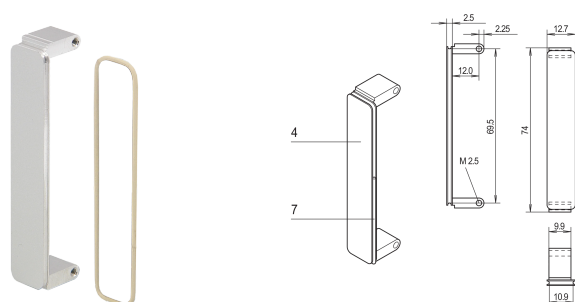

Panel przedni PMC Mezzanine, nieekranowany, Al, anodowany

NUMER KATALOGOWY

20835-899

Panel przedni antresoli jest umieszczony w wycięciach panelu przedniego PMC. Dostępne w różnych terapiach.

CERTYFIKATY

FUNKCJE

Panel przedni antresoli jest umieszczony w wycięciach panelu przedniego PMC

Ekranowanie EMC z przewodzącym o-ringiem

ATRYBUTY PRODUKTU

Typ produktu: Panel przedni

Typ: Panel przedni Mezzanine

Typ akcesorium: Panel przedni

Montaż: Zatrzaskowe

Ekranowanie EMC: Nie (możliwość modernizacji)

Typ uszczelki: O-ring EMC

Materiał: Aluminium

Wykończenie z przodu: Anodyzowany

Wykończenie z tyłu: Przewodzące

Obrabiane krawędzie: Tak

Wysokość: 74mm

Szerokość: 12.7mm

Zgodność z: PMC Mezzanine, IEEE P1386

Głębokość: 2.5mm

Liczba opakowań: 10

Wykończenie: Anodyzowany

Net Weight: 0.11kg

OSTRZEŻENIE

Produkty nVent powinny być instalowane i używane wyłącznie zgodnie z instrukcjami i materiałami szkoleniowymi nVent. Instrukcje są dostępne na stronie www.nvent.com oraz u przedstawiciela działu obsługi klienta firmy nVent. Nieprawidłowa instalacja, niewłaściwe użycie, niewłaściwe zastosowanie lub inne nieprzestrzeganie instrukcji i ostrzeżeń nVent może spowodować nieprawidłowe działanie produktu, uszkodzenie mienia, poważne obrażenia ciała i śmierć i/lub utratę gwarancji.