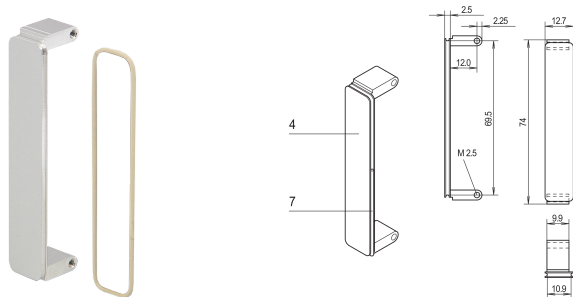

Panel przedni PMC Mezzanine, nieobrobiony, z ekranowaniem EMC, czarny chromowany cynk Die-Cast, jeden kawałek

NUMER KATALOGOWY

20835-922

Panel przedni antresoli jest umieszczony w wycięciach panelu przedniego PMC. Dostępne w różnych terapiach. Do uszczelki EMC o-ring.

CERTYFIKATY

FUNKCJE

Panel przedni antresoli jest umieszczony w wycięciach panelu przedniego PMC

Ekranowanie EMC z przewodzącym o-ringiem

ATRYBUTY PRODUKTU

Liczba opakowań: 1

Montaż: Przykręcany przód

Wykończenie z przodu: Powłoka chromowana

Wykończenie z tyłu: Powłoka chromowana

Obrabiane krawędzie: Tak

Zgodność z: PMC Mezzanine, IEEE P1386

Ekranowanie EMC: Tak

Wysokość: 74mm

Materiał: Cynk

Typ produktu: Panel przedni

Typ: Panel przedni bez uchwytu