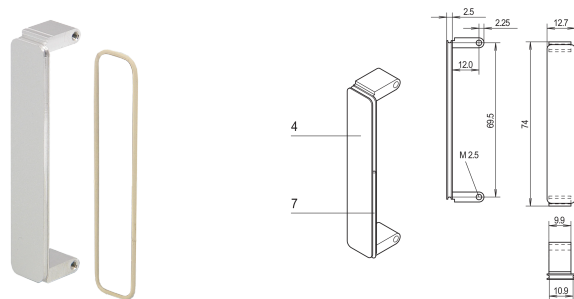

Panel przedni PMC Mezzanine, nieobrobiony, z ekranowaniem EMC, chromowany cynk Die-Cast, jedna sztuka

NUMER KATALOGOWY

20835-923

Panel przedni antresoli jest umieszczony w wycięciach panelu przedniego PMC. Dostępne w różnych terapiach. Do uszczelki EMC o-ring.

CERTYFIKATY

FUNKCJE

Panel przedni antresoli jest umieszczony w wycięciach panelu przedniego PMC

Ekranowanie EMC z przewodzącym o-ringiem

ATRYBUTY PRODUKTU

Liczba opakowań: 1

Montaż: Przykręcany przód

Wykończenie z przodu: Powłoka chromowana

Wykończenie z tyłu: Powłoka chromowana

Obrabiane krawędzie: Tak

Zgodność z: PMC Mezzanine, IEEE P1386

Ekranowanie EMC: Tak

Wysokość: 74mm

Materiał: Cynk

Typ produktu: Panel przedni

Typ: Panel przedni bez uchwytu