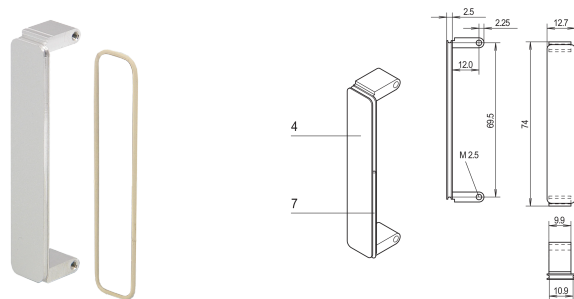

Panel przedni PMC Mezzanine, nieobrobiony, z ekranowaniem EMC, czarny chromowany cynk Die-Cast, 10 sztuk

NUMER KATALOGOWY

20835-924

Panel przedni antresoli jest umieszczony w wycięciach panelu przedniego PMC. Dostępne w różnych terapiach. Do uszczelki EMC o-ring.

CERTYFIKATY

FUNKCJE

Panel przedni antresoli jest umieszczony w wycięciach panelu przedniego PMC

Ekranowanie EMC z przewodzącym o-ringiem

ATRYBUTY PRODUKTU

Liczba opakowań: 10

Montaż: Przykręcany przód

Wykończenie z przodu: Powłoka chromowana

Wykończenie z tyłu: Powłoka chromowana

Obrabiane krawędzie: Tak

Zgodność z: PMC Mezzanine, IEEE P1386

Ekranowanie EMC: Tak

Wysokość: 74mm

Materiał: Cynk

Typ produktu: Panel przedni

Typ: Panel przedni bez uchwytu