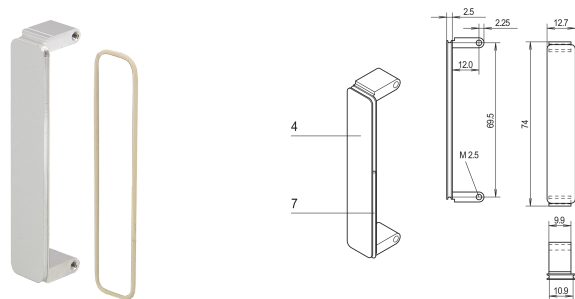

Panel przedni PMC Mezzanine, nieobrobiony, z ekranowaniem EMC, chromowany cynk Die-Cast, 10 sztuk

NUMER KATALOGOWY

20835-928

Panel przedni antresoli jest umieszczony w wycięciach panelu przedniego PMC. Dostępne w różnych terapiach. Do uszczelki EMC o-ring.

CERTYFIKATY

FUNKCJE

Panel przedni antresoli jest umieszczony w wycięciach panelu przedniego PMC

Ekranowanie EMC z przewodzącym o-ringiem

ATRYBUTY PRODUKTU

Liczba opakowań: 10

Montaż: Przykręcany przód

Wykończenie z przodu: Anodyzowany

Wykończenie z tyłu: Przewodzące

Obrabiane krawędzie: Nie

Zgodność z: PMC Mezzanine, IEEE P1386

Ekranowanie EMC: Tak

Wysokość: 74mm

Materiał: Cynk

Typ produktu: Panel przedni

Typ: Panel przedni bez uchwytu