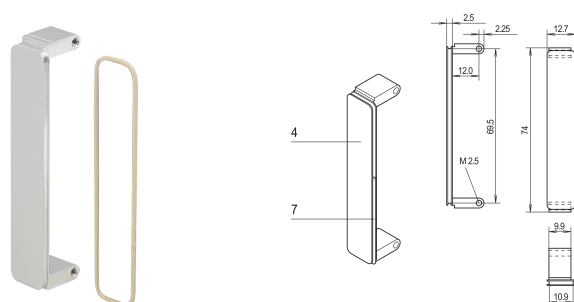

# Panel przedni PMC Mezzanine, nieekranowany, czarny chromowany cynk Die-Cast

## NUMER KATALOGOWY

**20835-931**

Panel przedni antresoli jest umieszczony w wycięciach panelu przedniego PMC. Dostępne w różnych terapiach.

## ATRYBUTY PRODUKTU

Typ produktu: Panel przedni

Typ: Panel przedni bez uchwytu

Montaż: Przykręcany przód

Ekranowanie EMC: Nie (możliwość modernizacji)

Materiał: Cynk

Wykończenie z przodu: Anodyzowany

Wykończenie z tyłu: Przewodzące

Obrabiane krawędzie: Nie

Wysokość: 74mm

Szerokość: 12.7mm

Zgodność z: PMC Mezzanine, IEEE P1386

Liczba opakowań: 10

Net Weight: 0.23kg