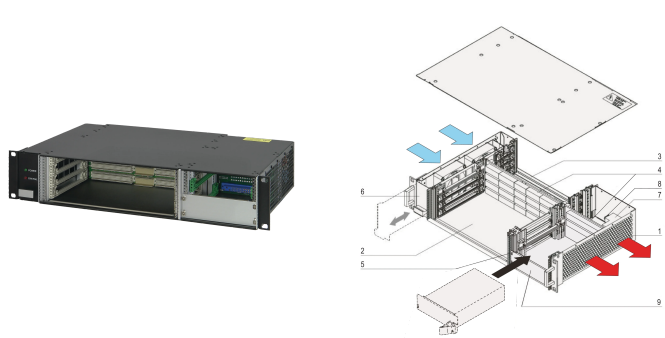

## NUMER KATALOGOWY

**20836-245**

System VME64x do 4 poziomo zamontowanych płyt VME64x 6 U, 160 mm. Opcja tylnego wejścia/wyjścia. Zasilanie systemu jest dostarczane przez maksymalnie dwa zasilacze z możliwością podłączenia. Taca wentylatora typu hot swap z 4 wentylatorami gwarantuje doskonałe chłodzenie.

## FUNKCJE

System zgodny z IEC 60297-3-101, 102, 103; IEEE 1101.1, 1101.10/11; płyta montażowa zgodna z VITA 1.1-1997

Płyta montażowa zasilania do PICMG 2.11 (P 47), przygotowana do instalacji dwóch kompatybilnych zasilaczy 19", 300 w (3 U, 8 km)

Rozpraszanie ciepła przez tacę wentylatora z 2 wentylatorami, chłodzenie od prawej do lewej strony; monitorowanie wentylatora i wyświetlanie napięcia

System do poziomego montażu płyt z formatami płyt; przód: 6 U, głębokość 160 mm; tylne, tylne we/wy: 6 U, głębokość 80 mm

## ATRYBUTY PRODUKTU

Typ produktu: System

Liczba szczelin: 4

Typ: Montaż w stojaku 19"

Typ płyty montażowej: Rozszerzenie VME64 6 U

Transfer danych: VME64; VME2eSST

Moc na szczelinę: 30W

Napięcie wejściowe AC: 100 – 240V