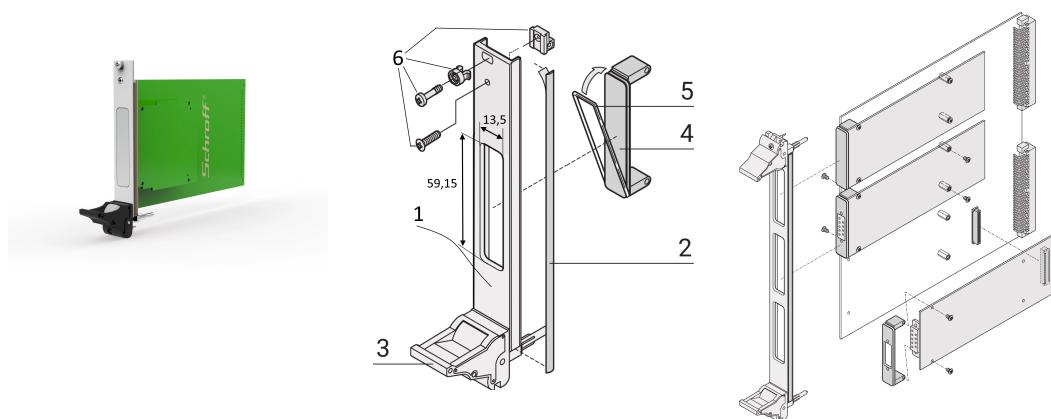

# Zestaw modułu wtykowego do FMC z uchwytem IEL czarny, ekranowany panel przedni w kształcie litery U (tekstylny), 3 U, 4 km

## NUMER KATALOGOWY

**20836-253**

Ostona FMC jest zgodna ze specyfikacją Vita 57.1. Pokrywa wycięcie w całym panelu przednim.

## ATRYBUTY PRODUKTU

Wysokość stojaka: 3U

Liczba opakowań: 1

Typ uchwyty: IEL

Montaż: Przykręcany przód

Typ uszczelki: Tekstylika

Wykończenie z przodu: Anodyzowany

Wykończenie z tyłu: Przewodzące

Typ: Panel przedni z uchwytem (PIU)

Szerokość: 20mm

Net Weight: 0.1kg