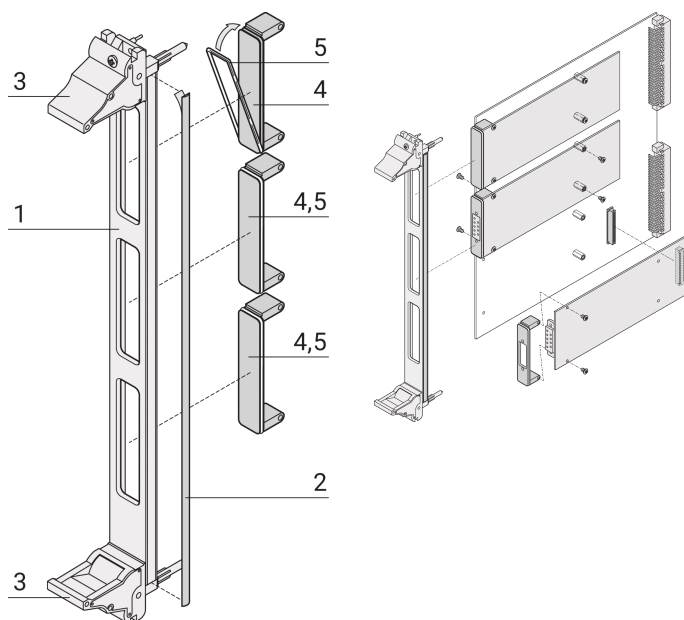

Zestaw modułu wtykowego do FMC z uchwytem IEL czarny, ekranowany panel przedni w kształcie litery U (tekstylny), 6 U, 4 km

NUMER KATALOGOWY

20836-254

Osłona FMC jest zgodna ze specyfikacją Vita 57.1. Pokrywa wycięcie w całym panelu przednim.

CERTYFIKATY

FUNKCJE

Zgodnie ze specyfikacją Vita 57.1

Dla pojedynczych modułów 69.0 x 76.5 mm lub podwójnych 139.0 x 76.5 mm

Moduł wtykowy AI-Profile z uchwytem IEL

ATRYBUTY PRODUKTU

Wysokość stojaka: 6U

Liczba opakowań: 1

Typ uchwytu: IEL

Montaż: Przykręcany przód

Typ uszczelki: Tekstylika

Wykończenie z przodu: Anodyzowany

Wykończenie z tyłu: Przewodzące

Obrabiane krawędzie: Nie

Zgodność z: FMC Mezzanine, Vita 57.1

Ekranowanie EMC: Tak

Wykończenie: Anodyzowany; Powierzchnia pasywowana

Wysokość: 261.8mm

Materiał: Aluminium

Typ produktu: Panel przedni

Szerokość stojaka: 4HP

Typ: Panel przedni z uchwytem (PIU)

Szerokość: 20mm

Net Weight: 0.15kg