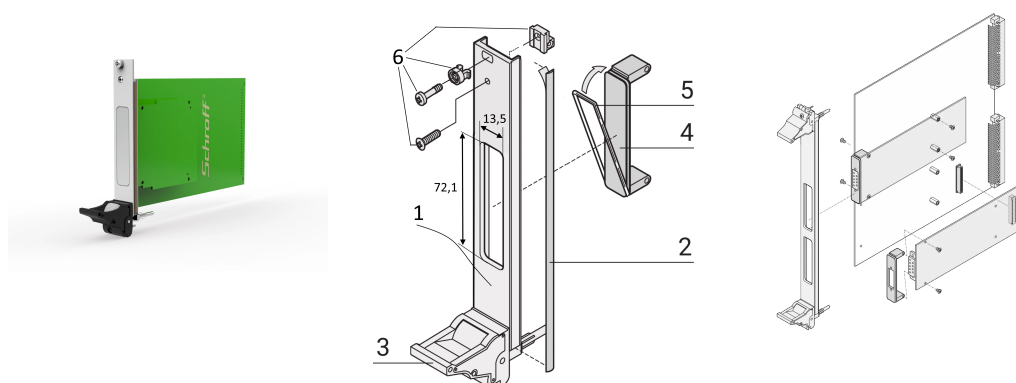

Zestaw modułu wtykowego do PMC z uchwytem IEL czarny, ekranowany panel przedni w kształcie litery U (tekstylny), 3 U, 4 km

NUMER KATALOGOWY

20836-460

Panel przedni w kształcie litery U z wycięciem dla PMC. Osłona do tekstylnej uszczelki EMC.

FUNKCJE

Zgodnie z normą IEEE P1386, karta PCI Mezzanine

Dla pojedynczych modułów 69.0 x 76.5 mm lub podwójnych 139.0 x 76.5 mm

Dla standardowych modułów we/wy mezzanine, które łączą się z kartami nośnymi

PMC = Karta PCI Mezzanine

FPGA = programowalna macierz bramek polowych

Panel przedni z profilem U 3 U, 4 km, z uszczelnieniem tekstylnym

Ekranowanie EMC dla panelu przedniego i pokrycia dla wycięć na panelu przednim

ATRYBUTY PRODUKTU

Wysokość stojaka: 3U

Liczba opakowań: 1

Typ uchwyty: IEL

Montaż: Przykręcany przód

Typ uszczelki: Tekstylią

Wykończenie z przodu: Anodyzowany

Wykończenie z tyłu: Przewodzące