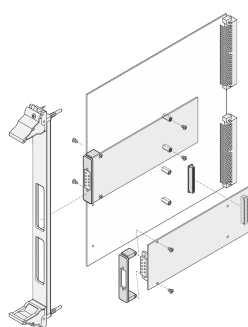

Zestaw modułu wtykowego do PMC z uchwytem IEL czarny, ekranowany panel przedni w kształcie litery U (tekstylny), 6 U, 4 km

NUMER KATALOGOWY

20836-461

Panel przedni w kształcie litery U z wycięciem dla PMC. Osłona do tekstylnej uszczelki EMC.

FUNKCJE

Zgodnie z normą IEEE P1386, karta PCI Mezzanine

Dla pojedynczych modułów 69.0 x 76.5 mm lub podwójnych 139.0 x 76.5 mm

Dla standardowych modułów we/wy mezzanine, które łączą się z kartami nośnymi

PMC = Karta PCI Mezzanine

FPGA = programowalna macierz bramek polowych

Panel przedni z profilem U 3 U, 4 km, z uszczelnieniem tekstylnym

Ekranowanie EMC dla panelu przedniego i pokrycia dla wycięć na panelu przednim

ATRYBUTY PRODUKTU

Wysokość stojaka: 6U

Liczba opakowań: 1

Typ uchwyty: IEL

Montaż: Przykręcany przód

Typ uszczelki: Tekstylia

Wykończenie z przodu: Anodyzowany

Wykończenie z tyłu: Przewodzące