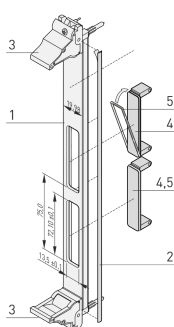

Zestaw modułu wtykowego do PMC z uchwytem IEL czarny, ekranowany panel przedni w kształcie litery U (tekstylny), 6 U, 4 km

NUMER KATALOGOWY

20836-461

Panel przedni w kształcie litery U z wycięciem dla PMC. Osłona do tekstylnej uszczelki EMC.

FUNKCJE

Zgodnie z normą IEEE P1386, karta PCI Mezzanine

Dla pojedynczych modułów 69.0 x 76.5 mm lub podwójnych 139.0 x 76.5 mm

Dla standardowych modułów we/wy mezzanine, które łączą się z kartami nośnymi

ATRYBUTY PRODUKTU

Wysokość stojaka: 6U

Liczba opakowań: 1

Typ uchwyty: IEL

Montaż: Przykręcany przód

Typ uszczelki: Tekstylia

Wykończenie z przodu: Anodyzowany

Wykończenie z tyłu: Przewodzące