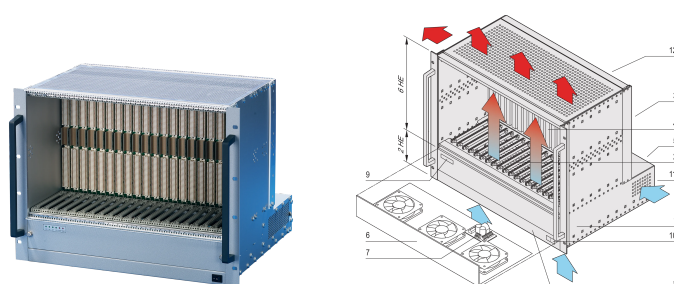

System VME64x, 8 U, 21 gniazdo, zasilacz z otwartą ramą

NUMER KATALOGOWY

20836-820

VME64 system na 21 płyty VME64x 6 U, 160 mm. Opcja tylnego wejścia/wyjścia Zasilanie systemu jest dostarczane przez zasilacz z otwartą ramą. Moduł sterujący wentylatorem monitoruje wentylatory, temperaturę i napięcie.

CERTYFIKATY

FUNKCJE

System zgodny z IEC 60297?3?101, 102, 103; IEEE 1101.1, 1101.10/11; płyta montażowa zgodna z VITA 1.1?1997

Zasilacz, otwarta ramka, 642 w (600 w przy < 180 VAC)

Płyta montażowa VME64x 21 gniazdo, 6 U, J1/J2 monolityczny ze złączem P0, zgodnie z VITA 1-1994 i 1.1-1997

Rozpraszanie ciepła przez 3 wentylatory, chłodzenie od dołu do góry; temperatura kontrolowana przez moduł sterujący wentylatorem (FCM)

System do standardowego montażu na płytce w formie płytki, 6 U, głębokość 160 mm, opcja tylnego i / O.

Moduł wyświetlacza napięcia roboczego DC, wentylatora i alarmu temperatury

ATRYBUTY PRODUKTU

Typ produktu: System

Liczba szczelin: 21

Typ: Montaż w stojaku 19"

Typ płyty montażowej: Rozszerzenie VME64 6 U

Transfer danych: VME64; VME2eSST