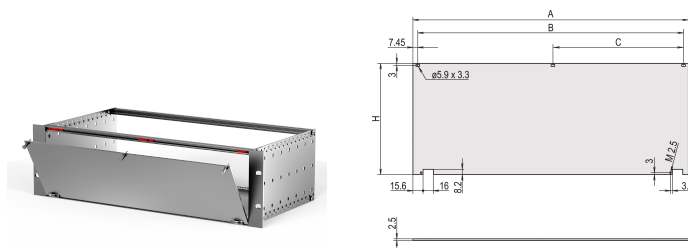

Zestaw panelu przedniego, nieekranowany, zawiasowy dolny, 6 U, 84 HP, 2.5 mm, Al, anodowany

NUMER KATALOGOWY

20838-276

Nieekranowany panel przedni na zawiasach.

CERTYFIKATY

FUNKCJE

Panel przedni można odcepić pod kątem otwarcia 135° (nie RatiopacPRO)

Umożliwia montaż na szynach poziomych

ATRYBUTY PRODUKTU

Wysokość stojaka: 6U

Typ akcesorium: Panel przedni

Szerokość stojaka: 84HP

Liczba opakowań: 1

Montaż: Na zawiasach, na dole

Wykończenie z przodu: Anodowany