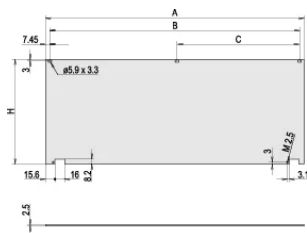

Wykończenie z tyłu: Przewodzące

Obrabiane krawędzie: Nie

Zgodność z: IEC 60297-3-101; IEEE 1101.1/10

Głębokość (D): 2.5mm

Ekranowanie EMC: Nie

Wykończenie: Anodyzowany

Wysokość (H): 261.8mm

Materiał: Aluminium

Typ produktu: Panel przedni

Typ: Panel przedni bez uchwytu

Szerokość (W): 426.4mm

Net Weight: 0.93kg

DODATKOWE INFORMACJE O PRODUKCIE

Panel przedni można zdjąć w położeniu otwarcia ($> 135^\circ$).

SCHEMATY

OSTRZEŻENIE

Produkty nVent powinny być instalowane i używane wyłącznie zgodnie z instrukcjami i materiałami szkoleniowymi nVent. Instrukcje są dostępne na stronie www.nvent.com oraz u przedstawiciela działu obsługi klienta firmy nVent. Nieprawidłowa instalacja, niewłaściwe użycie, niewłaściwe zastosowanie lub inne nieprzestrzeganie instrukcji i ostrzeżeń nVent może spowodować nieprawidłowe działanie produktu, uszkodzenie mienia, poważne obrażenia ciała i śmierć i/lub utratę gwarancji.