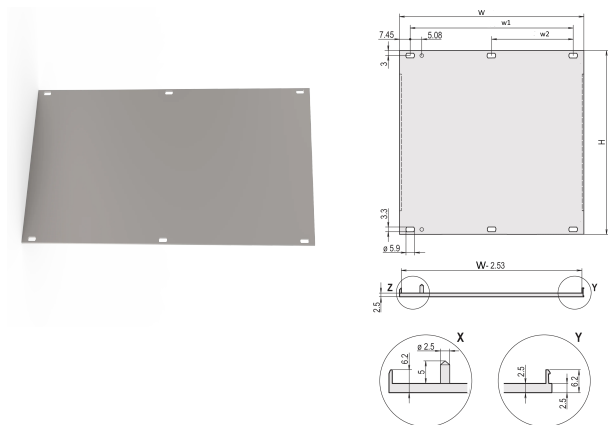

Panel przedni, profil w kształcie litery U, osłona przezbrojona, 3 U, 42 HP, 2.5 mm, Al, przód anodowany, tył przewodzący

NUMER KATALOGOWY

20848-047

Panel przedni z profilem U do tekstylnej uszczelki EMC.

CERTYFIKATY

FUNKCJE

Profil U, panel przedni, Al, 2.5 mm, anodowany z przodu, przewodzący z tyłu

Uszczelka tekstylna EMC

ATRYBUTY PRODUKTU

Wysokość stojaka: 3U

Szerokość stojaka: 42HP

Liczba opakowań: 1

Głębokość (D): 2.5mm

Ekranowanie EMC: Nie (możliwość modernizacji)

Wykończenie: Anodyzowany; Powierzchnia pasywowana

Wysokość (H): 128.4mm

Materiał: Aluminium

Typ produktu: Panel przedni

Typ: Panel przedni bez uchwytu

Szerokość (W): 213mm

Net Weight: 0.18kg

DODATKOWE INFORMACJE O PRODUKCIE

Materiał mocujący (tuleje, śruby kołnierzowe) należy zamówić oddzielnie.

14 ... 84 km: Wieloczęściowy profil U (panel przedni z zaciskowymi profilami).