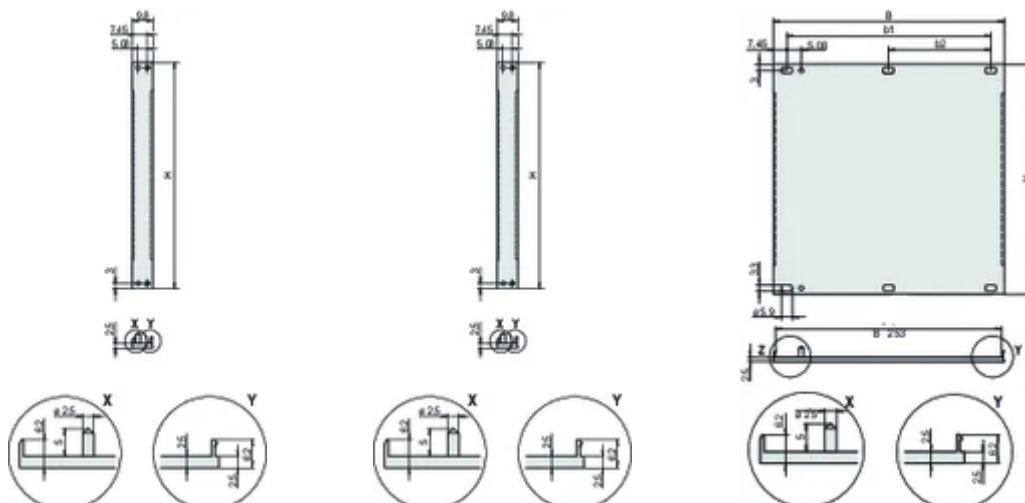

Montaż: Przykręcany przód

Typ uszczelki: Tekstylna

Wykończenie z przodu: Anodyzowany

Wykończenie z tyłu: Przewodzące

Obrabiane krawędzie: Nie

Zgodność z: IEC 60297-3-101; IEEE 1101.1/10

Głębokość (D): 2.5mm

Ekranowanie EMC: Nie (możliwość modernizacji)

Wykończenie: Anodyzowany; Powierzchnia pasywowana

Wysokość (H): 128.4mm

Materiał: Aluminium

Typ produktu: Panel przedni

Typ: Panel przedni bez uchwytu

Szerokość (W): 213mm

Net Weight: 0.18kg

DODATKOWE INFORMACJE O PRODUKCIE

Materiał mocujący (tuleje, śruby kołnierzowe) należy zamówić oddzielnie.

14 ... 84 km: Wieloczęściowy profil U (panel przedni z zaciskowymi profilami).

Różnice w wykończeniu pomiędzy 2... 12 km i 14 ... 84 KM.

2 ... 12 km: Jednoczęściowy profil U.

Uszczelka tekstylna EMC należy zamówić oddzielnie.

Standardowa ilość opakowania: Od 2 do 28 km: 5 sztuk, od 42 do 84 km: Jedna sztuka, dostarczana tylko w standardowych ilościach opakowań (SPQ).

SCHEMATY