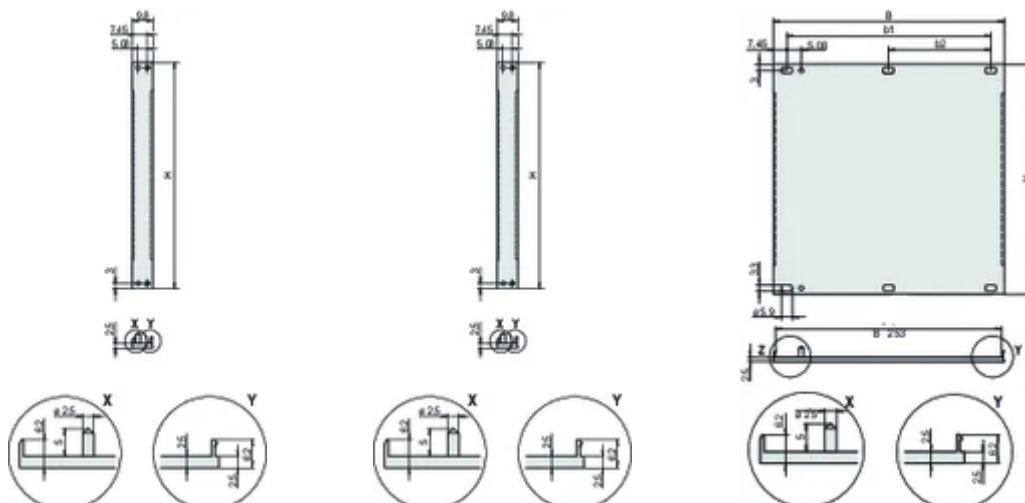

Montaż: Przykręcany przód

Typ uszczelki: Tekstylna

Wykończenie z przodu: Anodyzowany

Wykończenie z tyłu: Przewodzące

Obrabiane krawędzie: Nie

Zgodność z: IEC 60297-3-101; IEEE 1101.1/10

Głębokość (D): 2.5mm

Ekranowanie EMC: Nie (możliwość modernizacji)

Wykończenie: Anodyzowany; Powierzchnia pasywowana

Wysokość (H): 128.4mm

Materiał: Aluminium

Typ produktu: Panel przedni

Typ: Panel przedni bez uchwytu

Szerokość (W): 426.4mm

Net Weight: 0.397kg

DODATKOWE INFORMACJE O PRODUKCIE

Materiał mocujący (tuleje, śruby kołnierzone) należy zamówić oddzielnie.

14 ... 84 km: Wieloczęściowy profil U (panel przedni z zaciskowymi profilami).

Różnice w wykończeniu pomiędzy 2... 12 km i 14 ... 84 KM.

2 ... 12 km: Jednoczęściowy profil U.

Uszczelka tekstylna EMC należy zamówić oddzielnie.

Standardowa ilość opakowania: Od 2 do 28 km: 5 sztuk, od 42 do 84 km: Jedna sztuka, dostarczana tylko w standardowych ilościach opakowań (SPQ).

SCHEMATY