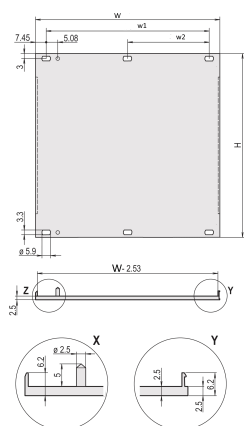

Panel przedni, profil w kształcie litery U, osłona przezbrojona, 3 U, 84 HP, 2.5 mm, Al, przód anodowany, tył przewodzący

NUMER KATALOGOWY

20848-097

Panel przedni z profilem U do tekstylnej uszczelki EMC.

CERTYFIKATY

FUNKCJE

Profil U, panel przedni, Al, 2.5 mm, anodowany z przodu, przewodzący z tyłu

Uszczelka tekstylna EMC

ATRYBUTY PRODUKTU

Wysokość stojaka: 3U

Szerokość stojaka: 84HP

Liczba opakowań: 1

Typ akcesorium: Panel przedni