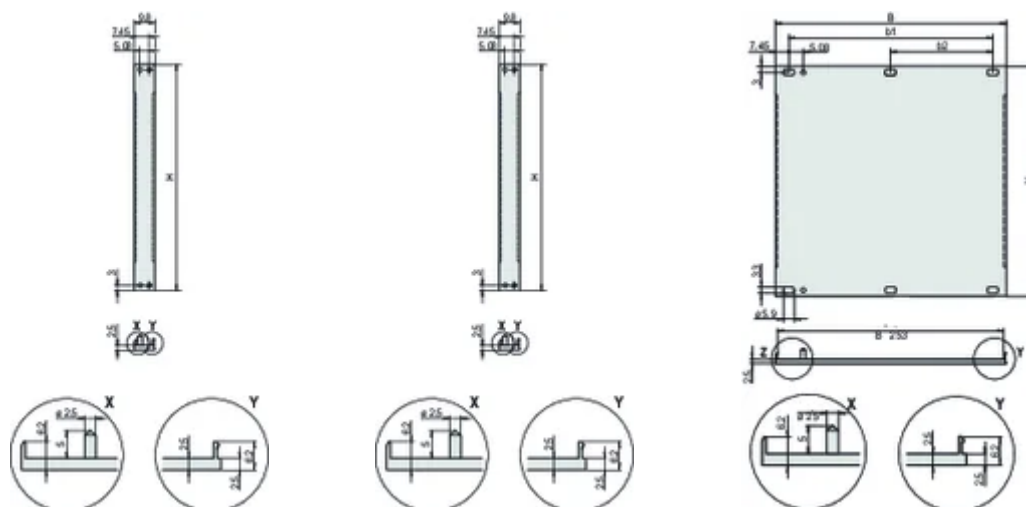

Typ uszczelki: Tekstylna

Wykończenie z przodu: Anodyzowany

Wykończenie z tyłu: Przewodzące

Obrabiane krawędzie: Nie

Zgodność z: IEC 60297-3-101; IEEE 1101.1/10

Głębokość (D): 2.5mm

Ekranowanie EMC: Nie (możliwość modernizacji)

Wykończenie: Anodyzowany; Powierzchnia pasywowana

Wysokość (H): 261.8mm

Materiał: Aluminium

Typ produktu: Panel przedni

Typ: Panel przedni bez uchwytu

Szerokość (W): 213mm

Gross Weight: 0.417kg

DODATKOWE INFORMACJE O PRODUKCIE

Materiał mocujący (tuleje, śruby kołnierkowe) należy zamówić oddzielnie.

14 ... 84 km: Wieloczęściowy profil U (panel przedni z zaciskanymi profilami).

Różnice w wykończeniu pomiędzy 2... 12 km i 14 ... 84 KM.

2 ... 12 km: Jednoczęściowy profil U.

Uszczelka tekstylna EMC należy zamówić oddzielnie.

Standardowa ilość opakowania: Od 2 do 28 km: 5 sztuk, od 42 do 84 km: Jedna sztuka, dostarczana tylko w standardowych ilościach opakowań (SPQ).

SCHEMATY