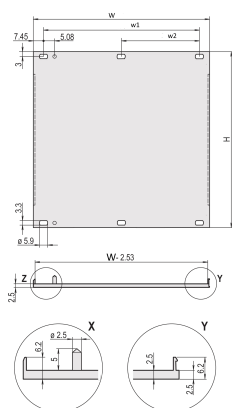

Panel przedni, profil w kształcie litery U, osłona przezbrojona, 6 U, 42 HP, 2.5 mm, Al, przód anodowany, tył przewodzący

NUMER KATALOGOWY

20848-139

Panel przedni z profilem U do tekstylnej uszczelki EMC.

CERTYFIKATY

FUNKCJE

Profil U, panel przedni, Al, 2.5 mm, anodowany z przodu, przewodzący z tyłu

Uszczelka tekstylna EMC

ATRYBUTY PRODUKTU

Wysokość stojaka: 6U

Szerokość stojaka: 42HP

Liczba opakowań: 1

Głębokość (D): 2.5mm

Ekranowanie EMC: Nie (możliwość modernizacji)

Wykończenie: Anodyzowany; Powierzchnia pasywowana

Wysokość (H): 261.8mm

Materiał: Aluminium

Typ produktu: Panel przedni

Typ: Panel przedni bez uchwytu

Szerokość (W): 213mm

Gross Weight: 0.417kg

DODATKOWE INFORMACJE O PRODUKCIE

Materiał mocujący (tuleje, śruby kołnierkowe) należy zamówić oddzielnie.

14 ... 84 km: Wieloczęściowy profil U (panel przedni z zaciskanymi profilami).