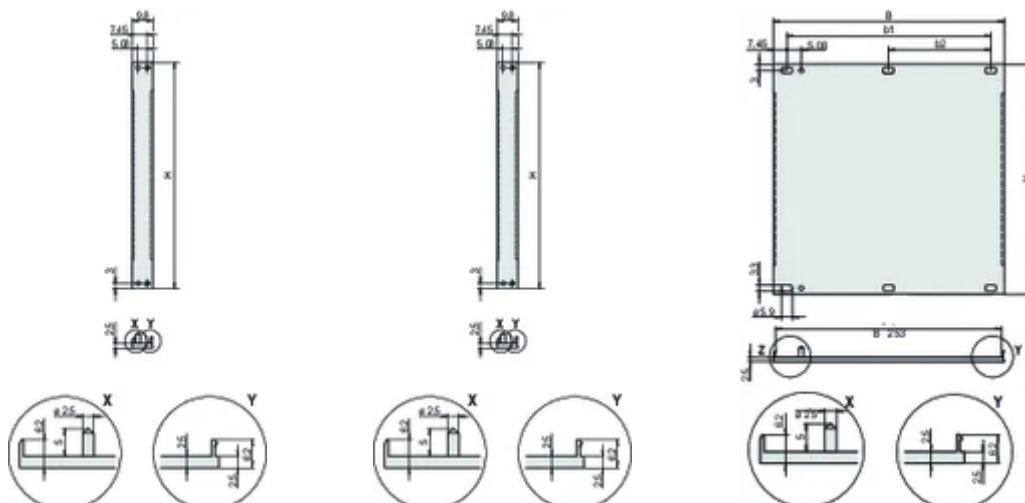

Montaż: Przykręcany przód

Typ uszczelki: Tekstylna

Wykończenie z przodu: Anodyzowany

Wykończenie z tyłu: Przewodzące

Obrabiane krawędzie: Nie

Zgodność z: IEC 60297-3-101; IEEE 1101.1/10

Głębokość (D): 2.5mm

Ekranowanie EMC: Nie (możliwość modernizacji)

Wykończenie: Anodyzowany; Powierzchnia pasywowana

Wysokość (H): 261.8mm

Materiał: Aluminium

Typ produktu: Panel przedni

Typ: Panel przedni bez uchwytu

Szerokość (W): 426.4mm

Gross Weight: 0.8kg

DODATKOWE INFORMACJE O PRODUKCIE

Materiał mocujący (tuleje, śruby kołnierzone) należy zamówić oddzielnie.

14 ... 84 km: Wieloczęściowy profil U (panel przedni z zaciskowymi profilami).

Różnice w wykończeniu pomiędzy 2... 12 km i 14 ... 84 KM.

2 ... 12 km: Jednoczęściowy profil U.

Uszczelka tekstylna EMC należy zamówić oddzielnie.

Standardowa ilość opakowania: Od 2 do 28 km: 5 sztuk, od 42 do 84 km: Jedna sztuka, dostarczana tylko w standardowych ilościach opakowań (SPQ).

SCHEMATY