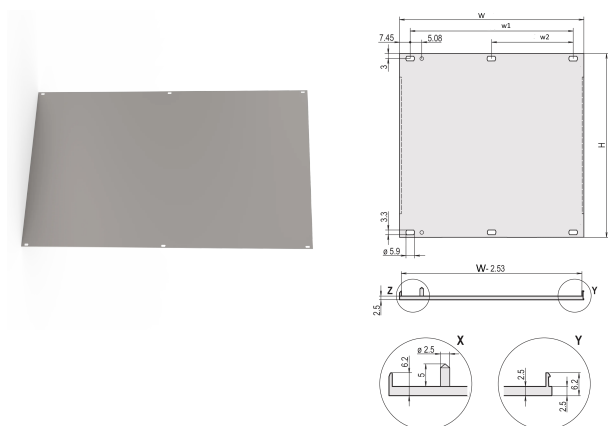

Panel przedni, profil w kształcie litery U, osłona przezbrojona, 6 U, 84 HP, 2.5 mm, Al, przód anodowany, tył przewodzący

NUMER KATALOGOWY

20848-189

Panel przedni z profilem U do tekstylnej uszczelki EMC.

CERTYFIKATY

FUNKCJE

Profil U, panel przedni, Al, 2.5 mm, anodowany z przodu, przewodzący z tyłu

Uszczelka tekstylna EMC

ATRYBUTY PRODUKTU

Wysokość stojaka: 6U

Szerokość stojaka: 84HP

Liczba opakowań: 1

Typ akcesorium: Panel przedni