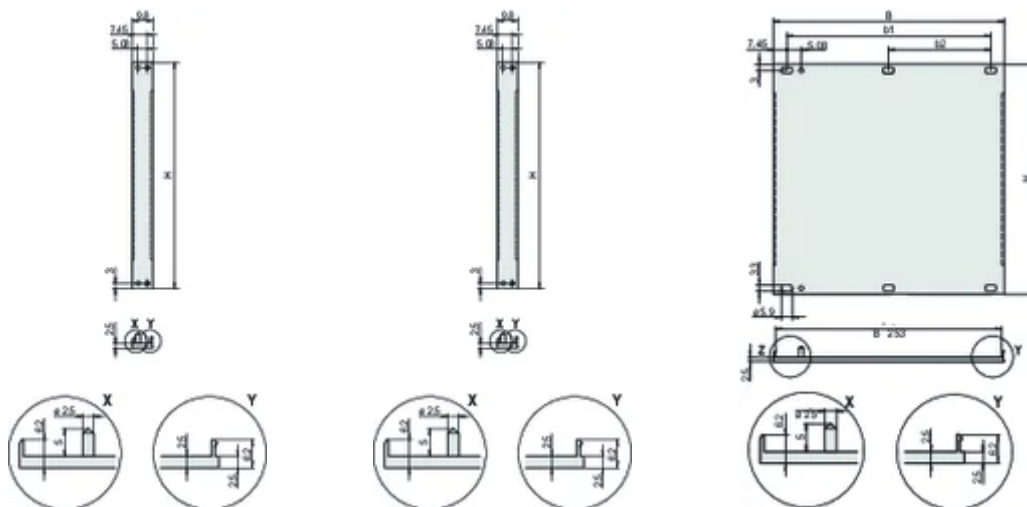

Typ uszczelki: Tekstylna

Wykończenie z przodu: Anodyzowany

Wykończenie z tyłu: Przewodzące

Obrabiane krawędzie: Nie

Zgodność z: IEC 60297-3-101; IEEE 1101.1/10

Głębokość (D): 2.5mm

Ekranowanie EMC: Nie (możliwość modernizacji)

Wykończenie: Anodyzowany; Powierzchnia pasywowana

Wysokość (H): 172.9mm

Materiał: Aluminium

Typ produktu: Panel przedni

Typ: Panel przedni bez uchwytu

Szerokość (W): 426.4mm

Net Weight: 0.54kg

DODATKOWE INFORMACJE O PRODUKCIE

Materiał mocujący (tuleje, śruby kołnierzowe) należy zamówić oddzielnie.

14 ... 84 km: Wieloczęściowy profil U (panel przedni z zaciskanymi profilami).

Różnice w wykończeniu pomiędzy 2... 12 km i 14 ... 84 KM.

2 ... 12 km: Jednoczęściowy profil U.

Uszczelka tekstylna EMC należy zamówić oddzielnie.

Standardowa ilość opakowania: Od 2 do 28 km: 5 sztuk, od 42 do 84 km: Jedna sztuka, dostarczana tylko w standardowych ilościach opakowań (SPQ).

SCHEMATY