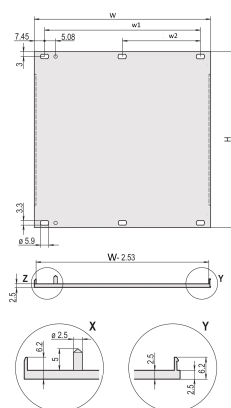

Panel przedni, profil w kształcie litery U, osłona przezbrojona, 4 U, 84 HP, 2.5 mm, Al, przód anodowany, tył przewodzący

NUMER KATALOGOWY

20848-271

Panel przedni z profilem U do tekstylnej uszczelki EMC.

CERTYFIKATY

FUNKCJE

Profil U, panel przedni, Al, 2.5 mm, anodowany z przodu, przewodzący z tyłu

Uszczelka tekstylna EMC

ATRYBUTY PRODUKTU

Wysokość stojaka: 4U

Szerokość stojaka: 84HP

Liczba opakowań: 1

Głębokość (D): 2.5mm

Ekranowanie EMC: Nie (możliwość modernizacji)

Wykończenie: Anodyzowany; Powierzchnia pasywowana

Wysokość (H): 172.9mm

Materiał: Aluminium

Typ produktu: Panel przedni

Typ: Panel przedni bez uchwytu

Szerokość (W): 426.4mm

Net Weight: 0.54kg

DODATKOWE INFORMACJE O PRODUKCIE

Materiał mocujący (tuleje, śruby kołnierzowe) należy zamówić oddzielnie.

14 ... 84 km: Wieloczęściowy profil U (panel przedni z zaciskanymi profilami).