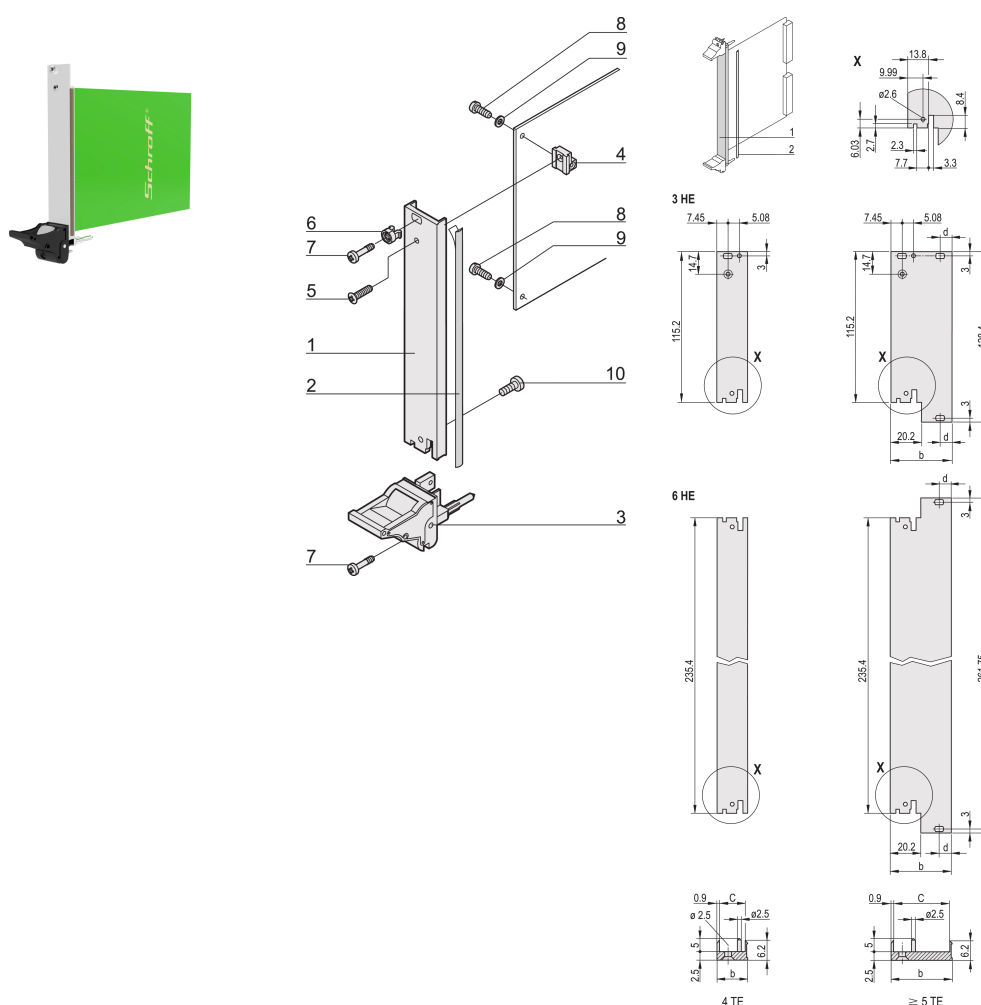

Zestaw modułu wtykowego z uchwytem IEL, ekranowany, czarny 3 U, 4 km

NUMER KATALOGOWY

20848-585

Moduł wtykowy, z czarnym uchwytem wkładki/ściągnacza IEL, 3 U, zespół przedni. Przedni panel w kształcie litery U umożliwia ekranowanie za pomocą tekstylnej uszczelki.

CERTYFIKATY

FUNKCJE

Przedni panel w kształcie litery U do uszczelnienia tekstylnego

Nadaje się do sił wkładania i wyciągania do 700 N (na parę)

Włącz instalację mikroprzełącznika

Włącz instalację koderów zgodnie z normą IEC 60297-3-103/ IEEE 1101.10

ATRYBUTY PRODUKTU

Szerokość stojaka: 4HP

Liczba opakowań: 1

Typ uchwytu: IEL

Montaż: Przykręcany przód

Typ uszczelki: Tekstylna

Wykończenie z przodu: Anodyzowany

Wykończenie z tyłu: Powierzchnia trawiona

Obrabiane krawędzie: Nie

Zgodność z: IEC 60297-3-102; IEEE 1101.10; IEC 60297-3-103; IEEE 1101.1/11

Ekranowanie EMC: Tak

Wykończenie: Anodyzowany; Powierzchnia pasywowana

Wysokość (H): 128.4mm

Materiał: Aluminium