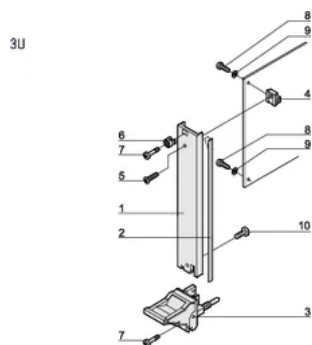

Typ produktu: Panel przedni

Wysokość stojaka: 3U

Typ: Panel przedni z uchwytem (PIU)

Szerokość (W): 20mm

Net Weight: 0.07kg

SCHEMATY

OSTRZEŻENIE

Produkty nVent powinny być instalowane i używane wyłącznie zgodnie z instrukcjami i materiałami szkoleniowymi nVent. Instrukcje są dostępne na stronie www.nvent.com oraz u przedstawiciela działu obsługi klienta firmy nVent. Nieprawidłowa