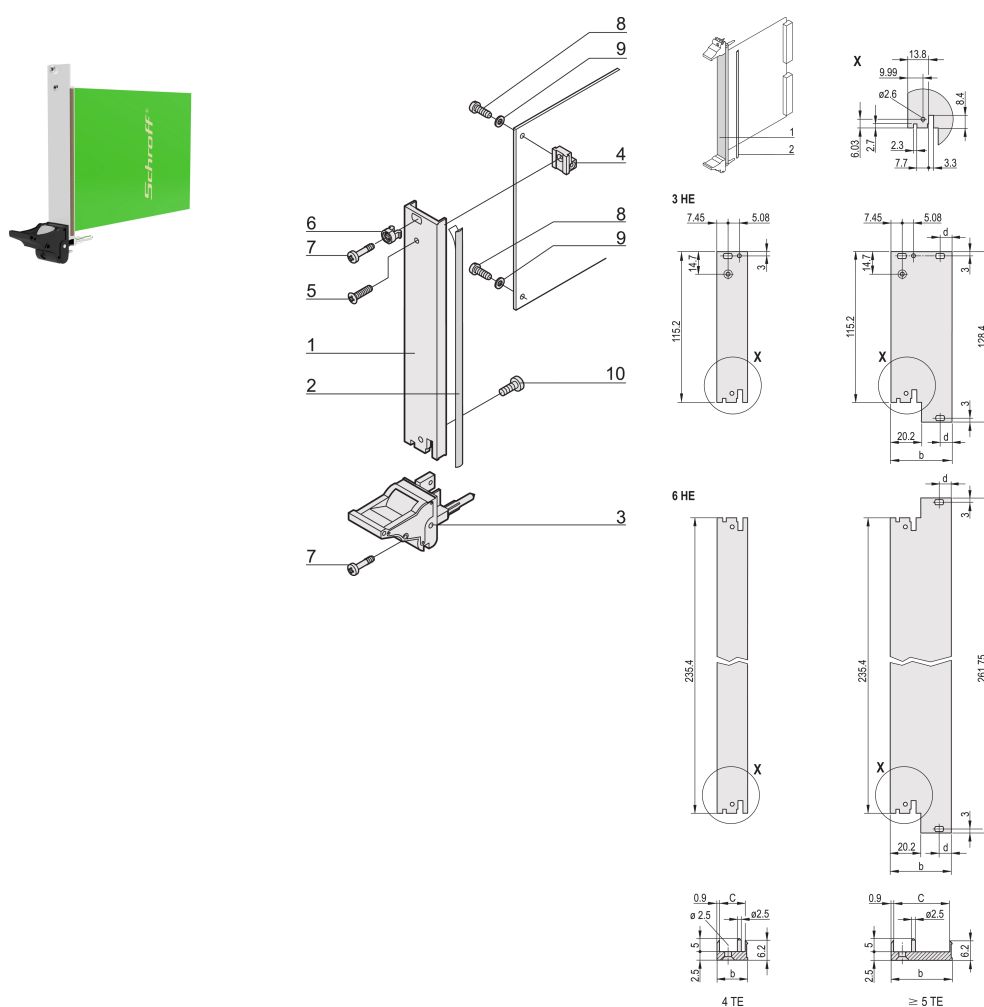

# Zestaw modułu wtykowego z uchwytem IEL, ekranowany, czarny 3 U, 8 km

NUMER KATALOGOWY

20848-589

Moduł wtykowy, z czarnym uchwytem wkładki/ściągnacza IEL, 3 U, zespół przedni. Przedni panel w kształcie litery U umożliwia ekranowanie za pomocą tekstylnej uszczelki.

## FUNKCJE

Przedni panel w kształcie litery U do uszczelnienia tekstylnego

Nadaje się do sił wkładania i wyciągania do 700 N (na parę)

Włącz instalację mikroprzełącznika

Włącz instalację koderów zgodnie z normą IEC 60297-3-103/ IEEE 1101.10

## ATRYBUTY PRODUKTU

Szerokość stojaka: 8HP

Liczba opakowań: 1

Typ uchwytu: IEL

Montaż: Przykręcany przód

Typ uszczelki: Tekstylna

Wykończenie z przodu: Anodyzowany

Wykończenie z tyłu: Powierzchnia trawiona

Typ produktu: Panel przedni

Wysokość stojaka: 3U

Typ: Panel przedni z uchwytem (PIU)

Szerokość (W): 40.3mm

Net Weight: 0.1kg