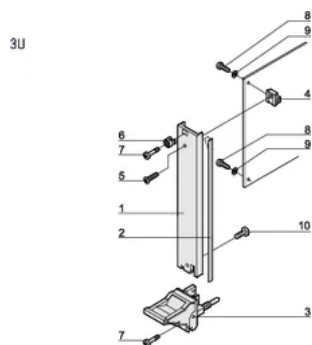

FUNKCJE

Przedni panel w kształcie litery U do uszczelnienia tekstylnego

Nadaje się do sił wkładania i wyciągania do 700 N (na parę)

Włącz instalację mikroprzełącznika

Włącz instalację koderów zgodnie z normą IEC 60297-3-103/ IEEE 1101.10

ATRYBUTY PRODUKTU

Szerokość stojaka: 8HP

Liczba opakowań: 1

Typ uchwytu: IEL

Montaż: Przykręcany przód

Typ uszczelki: Tekstylna

Wykończenie z przodu: Anodyzowany

Wykończenie z tyłu: Powierzchnia trawiona

Obrabiane krawędzie: Nie

Zgodność z: IEC 60297-3-102; IEEE 1101.10; IEC 60297-3-103; IEEE 1101.1/11

Ekranowanie EMC: Tak

Wykończenie: Anodyzowany; Powierzchnia pasywowana

Wysokość (H): 128.4mm

Materiał: Aluminium

Typ produktu: Panel przedni

Wysokość stojaka: 3U

Typ: Panel przedni z uchwytem (PIU)

Szerokość (W): 40.3mm

Net Weight: 0.1kg

SCHEMATY

OSTRZEŻENIE

Produkty nVent powinny być instalowane i używane wyłącznie zgodnie z instrukcjami i materiałami szkoleniowymi nVent. Instrukcje są dostępne na stronie www.nvent.com oraz u przedstawiciela działu obsługi klienta firmy nVent. Nieprawidłowa