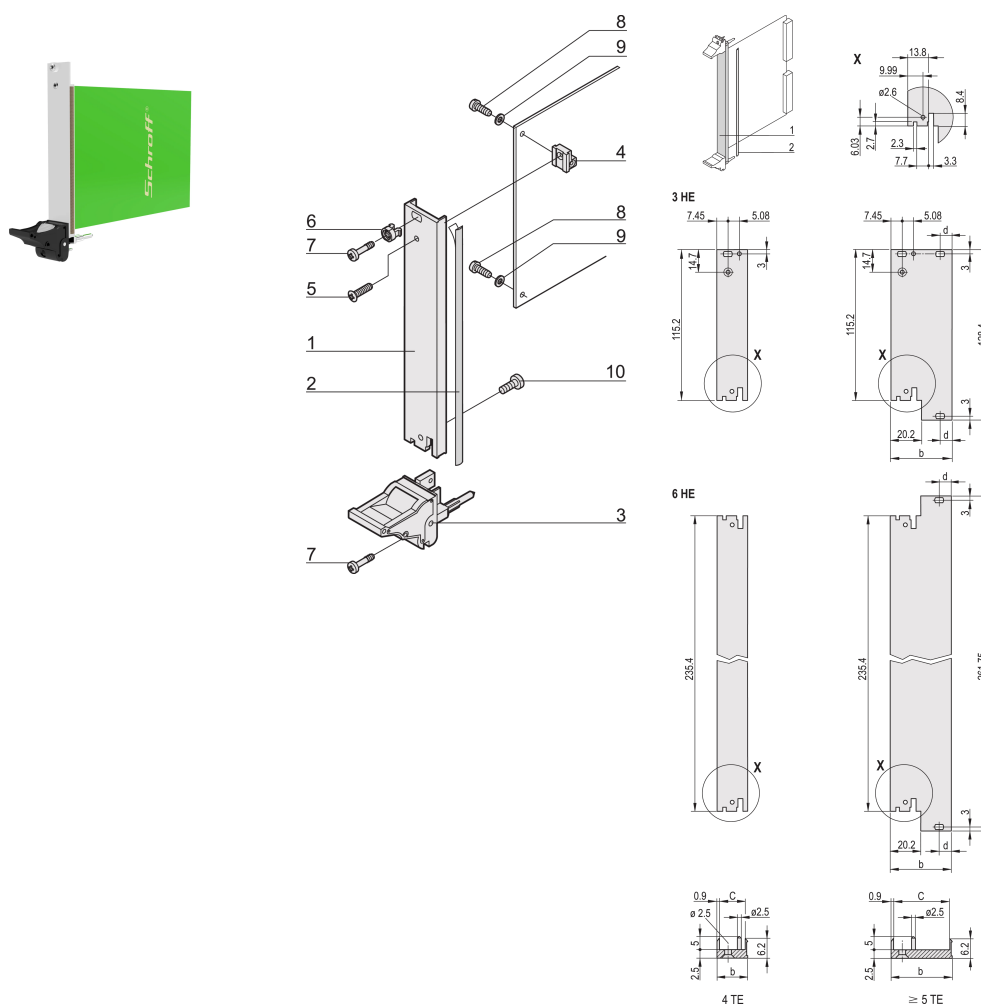

Zestaw modułu wtykowego z uchwytem IEL, ekranowany, czarny 3 U, 10 km

NUMER KATALOGOWY

20848-590

Moduł wtykowy, z czarnym uchwytem wkładki/ściągnacza IEL, 3 U, zespół przedni. Przedni panel w kształcie litery U umożliwia ekranowanie za pomocą tekstylnej uszczelki.

CERTYFIKATY

FUNKCJE

Przedni panel w kształcie litery U do uszczelnienia tekstylnego

Nadaje się do sił wkładania i wyciągania do 700 N (na parę)

Włącz instalację mikroprzełącznika

Włącz instalację koderów zgodnie z normą IEC 60297-3-103/ IEEE 1101.10

ATRYBUTY PRODUKTU

Szerokość stojaka: 10HP

Liczba opakowań: 1

Typ uchwytu: IEL

Montaż: Przykręcany przód

Typ uszczelki: Tekstylna

Wykończenie z przodu: Anodyzowany

Wykończenie z tyłu: Powierzchnia trawiona

Obrabiane krawędzie: Nie

Zgodność z: IEC 60297-3-102; IEEE 1101.10; IEC 60297-3-103; IEEE 1101.1/11

Ekranowanie EMC: Tak

Wykończenie: Anodyzowany; Powierzchnia pasywowana

Wysokość (H): 128.4mm

Materiał: Aluminium