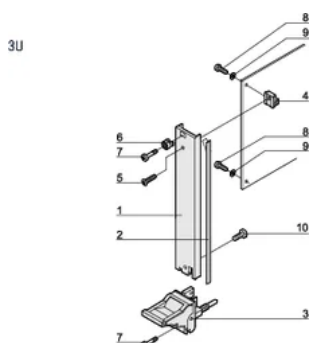

ATRYBUTY PRODUKTU

Szerokość stojaka: 10HP

Liczba opakowań: 1

Typ uchwytu: IEL

Montaż: Przykręcany przód

Typ uszczelki: Tekstylna

Wykończenie z przodu: Anodyzowany

Wykończenie z tyłu: Powierzchnia trawiona

Obrabiane krawędzie: Nie

Zgodność z: IEC 60297-3-102; IEEE 1101.10; IEC 60297-3-103; IEEE 1101.1/11

Ekranowanie EMC: Tak

Wykończenie: Anodyzowany; Powierzchnia pasywowana

Wysokość (H): 128.4mm

Materiał: Aluminium

Typ produktu: Panel przedni

Wysokość stojaka: 3U

Typ: Panel przedni z uchwytem (PIU)

Szerokość (W): 50.5mm

SCHEMATY

OSTRZEŻENIE

Produkty nVent powinny być instalowane i używane wyłącznie zgodnie z instrukcjami i materiałami szkoleniowymi nVent. Instrukcje są dostępne na stronie www.nvent.com oraz u przedstawiciela działu obsługi klienta firmy nVent. Nieprawidłowa instalacja, niewłaściwe użycie, niewłaściwe zastosowanie lub inne nieprzestrzeganie instrukcji i ostrzeżeń nVent może