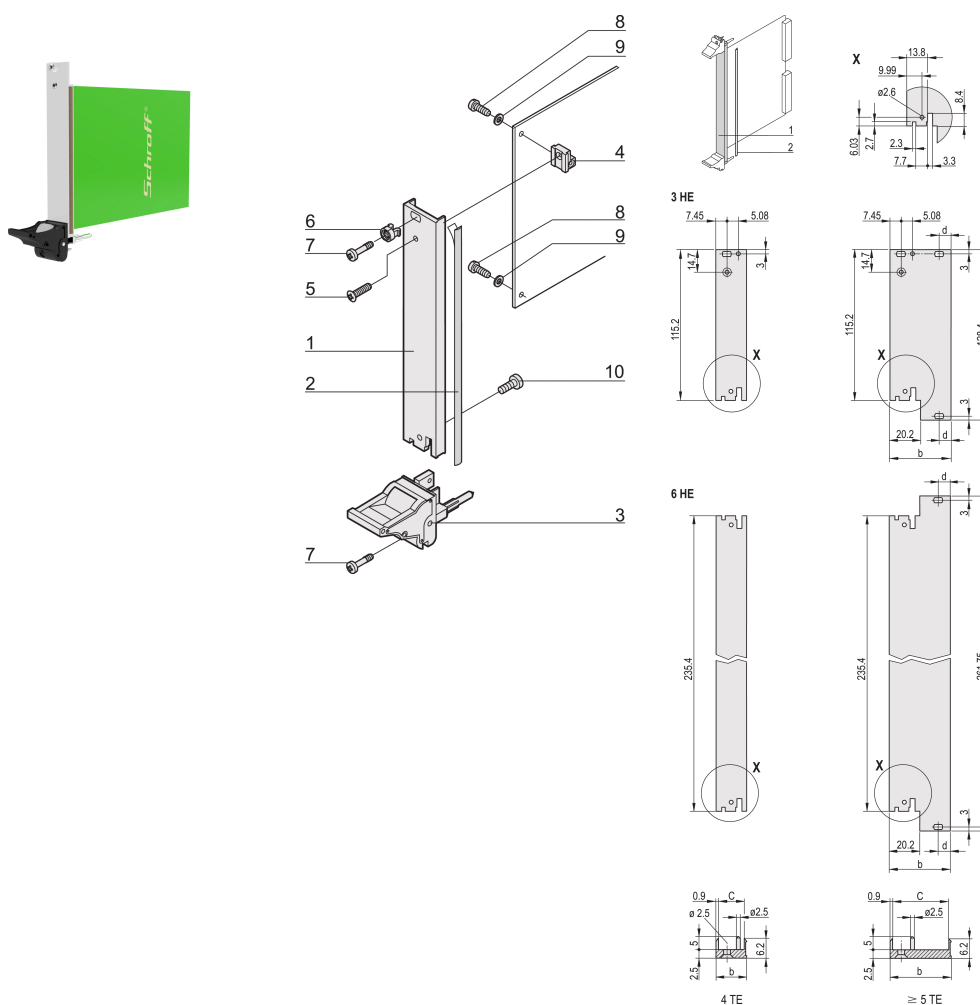

Zestaw modułu wtykowego z uchwytem IEL, ekranowany, czarny 3 U, 12 km

NUMER KATALOGOWY

20848-591

Moduł wtykowy, z czarnym uchwytem wkładki/ściągnacza IEL, 3 U, zespół przedni. Przedni panel w kształcie litery U umożliwia ekranowanie za pomocą tekstylnej uszczelki.

CERTYFIKATY

FUNKCJE

Przedni panel w kształcie litery U do uszczelnienia tekstylnego

Nadaje się do sił wkładania i wyciągania do 700 N (na parę)

Włącz instalację mikroprzełącznika

Włącz instalację koderów zgodnie z normą IEC 60297-3-103/ IEEE 1101.10

ATRYBUTY PRODUKTU

Szerokość stojaka: 12HP

Liczba opakowań: 1

Typ uchwytu: IEL

Montaż: Przykręcany przód

Typ uszczelki: Tekstylna

Wykończenie z przodu: Anodyzowany

Wykończenie z tyłu: Powierzchnia trawiona

Obrabiane krawędzie: Nie

Zgodność z: IEC 60297-3-102; IEEE 1101.10; IEC 60297-3-103; IEEE 1101.1/11

Ekranowanie EMC: Tak

Wykończenie: Anodyzowany; Powierzchnia pasywowana

Wysokość (H): 128.4mm

Materiał: Aluminium