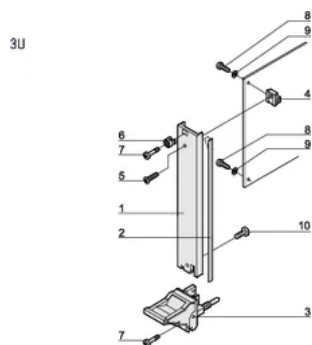

Typ produktu: Panel przedni

Wysokość stojaka: 3U

Typ: Panel przedni z uchwytem (PIU)

Szerokość (W): 60.6mm

Gross Weight: 0.118kg

SCHEMATY

OSTRZEŻENIE

Produkty nVent powinny być instalowane i używane wyłącznie zgodnie z instrukcjami i materiałami szkoleniowymi nVent. Instrukcje są dostępne na stronie www.nvent.com oraz u przedstawiciela działu obsługi klienta firmy nVent. Nieprawidłowa