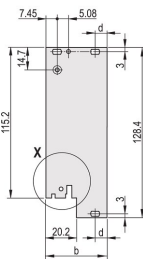

3 HE

6 HE

4 TE

5 TE

Moduł wtykowy, z czarnym uchwytem wkładki/ściągnacza IEL, 6 U, zespół przedni. Przedni panel w kształcie litery U umożliwia ekranowanie za pomocą tekstylnej uszczelki.

CERTYFIKATY