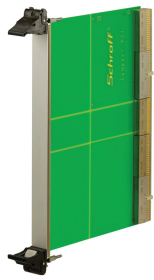

Zestaw modułu wtykowego z uchwytem IEL, ekranowany, czarny, 6 U, 4 km

NUMER KATALOGOWY

20848-592

3 HE

6 HE

4 TE

5 TE

Moduł wtykowy, z czarnym uchwytem wkładki/ściągnacza IEL, 6 U, zespół przedni. Przedni panel w kształcie litery U umożliwia ekranowanie za pomocą tekstylnej uszczelki.

CERTYFIKATY

FUNKCJE

Przedni panel w kształcie litery U do uszczelnienia tekstylnego

Nadaje się do sił wkładania i wyciągania do 700 N (na parę)

Włącz instalację mikroprzełącznika

Włącz instalację koderów zgodnie z normą IEC 60297-3-103/ IEEE 1101.10

ATRYBUTY PRODUKTU

Szerokość stojaka: 4HP

Liczba opakowań: 1

Typ uchwytu: IEL

Montaż: Przykręcany przód; Przykręcane tylne We/Wy

Typ uszczelki: Tekstylna

Wykończenie z przodu: Anodyzowany

Wykończenie z tyłu: Powierzchnia trawiona