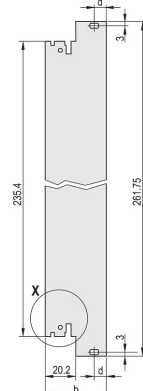

Zestaw modułu wtykowego z uchwytem IEL, ekranowany, czarny, 6 U, 4 km

NUMER KATALOGOWY

20848-592

3 HE

6 HE

4 TE

5 TE

Moduł wtykowy, z czarnym uchwytem wkładki/ściągnacza IEL, 6 U, zespół przedni. Przedni panel w kształcie litery U umożliwia ekranowanie za pomocą tekstylnej uszczelki.

CERTYFIKATY

FUNKCJE

Przedni panel w kształcie litery U do uszczelnienia tekstylnego

Nadaje się do sił wkładania i wyciągania do 700 N (na parę)

Włącz instalację mikroprzełącznika

Włącz instalację koderów zgodnie z normą IEC 60297-3-103/ IEEE 1101.10

ATRYBUTY PRODUKTU

Szerokość stojaka: 4HP

Liczba opakowań: 1

Typ uchwytu: IEL

Montaż: Przykręcany przód; Przykręcane tylne We/Wy

Typ uszczelki: Tekstylna

Wykończenie z przodu: Anodyzowany

Wykończenie z tyłu: Powierzchnia trawiona

Obrabiane krawędzie: Nie

Zgodność z: IEC 60297-3-102; IEEE 1101.10; IEC 60297-3-103; IEEE 1101.1/11

Ekranowanie EMC: Tak

Wykończenie: Anodyzowany; Powierzchnia pasywowana

Wysokość (H): 261.8mm

Materiał: Aluminium