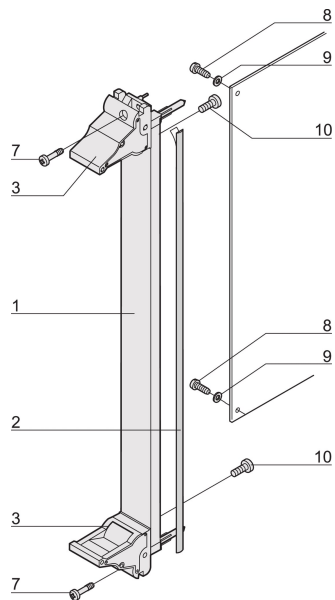

Zestaw modułu wtykowego z uchwytem IEL, ekranowany, czarny, 6 U, 4 km

NUMER KATALOGOWY

20848-592

3 HE

6 HE

4 TE

5 TE

Moduł wtykowy, z czarnym uchwytem wkładki/ściągnacza IEL, 6 U, zespół przedni. Przedni panel w kształcie litery U umożliwia ekranowanie za pomocą tekstylnej uszczelki.

CERTYFIKATY

FUNKCJE

Przedni panel w kształcie litery U do uszczelnienia tekstylnego

Nadaje się do sił wkładania i wyciągania do 700 N (na parę)

Włącz instalację mikroprzełącznika

Włącz instalację koderów zgodnie z normą IEC 60297-3-103/ IEEE 1101.10

ATRYBUTY PRODUKTU

Szerokość stojaka: 4HP

Liczba opakowań: 1

Typ uchwytu: IEL

Montaż: Przykręcany przód; Przykręcane tylne We/Wy

Typ uszczelki: Tekstylna

Wykończenie z przodu: Anodyzowany

Wykończenie z tyłu: Powierzchnia trawiona

Obrabiane krawędzie: Nie

Zgodność z: IEC 60297-3-102; IEEE 1101.10; IEC 60297-3-103; IEEE 1101.1/11

Ekranowanie EMC: Tak

Wykończenie: Anodyzowany; Powierzchnia pasywowana

Wysokość (H): 261.8mm

Materiał: Aluminium