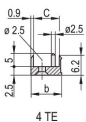

3 HE

6 HE

4 TE

5 TE

Moduł wtykowy, z czarnym uchwytem wkładki/ściągnacza IEL, 6 U, zespół przedni. Przedni panel w kształcie litery U umożliwia ekranowanie za pomocą tekstylnej uszczelki.

CERTYFIKATY