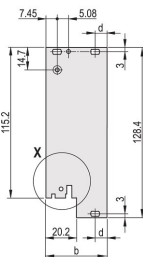

3 HE

6 HE

4 TE

5 TE

Moduł wtykowy, z czarnym uchwytem wkładki/ściągnacza IEL, 6 U, zespół przedni. Przedni panel w kształcie litery U umożliwia ekranowanie za pomocą tekstylnej uszczelki.

CERTYFIKATY