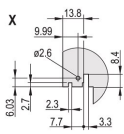

3 HE

6 HE

4 TE

5 TE

Moduł wtykowy, z czarnym uchwytem wkładki/ściągnacza IEL, 6 U, zespół przedni. Przedni panel w kształcie litery U umożliwia ekranowanie za pomocą tekstylnej uszczelki.

CERTYFIKATY