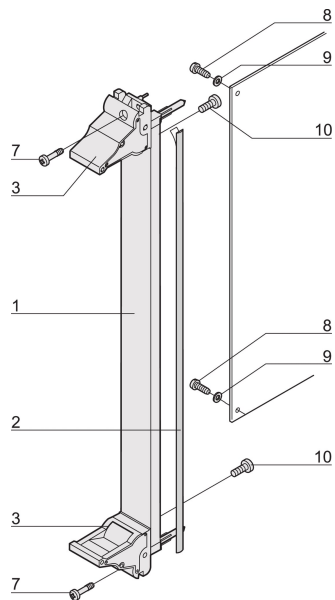

Zestaw modułu wtykowego z uchwytem IEL, ekranowany, czarny, 6 U, 6 km

NUMER KATALOGOWY

20848-594

3 HE

6 HE

4 TE

5 TE

Moduł wtykowy, z czarnym uchwytem wkładki/ściągnacza IEL, 6 U, zespół przedni. Przedni panel w kształcie litery U umożliwia ekranowanie za pomocą tekstylnej uszczelki.

CERTYFIKATY

FUNKCJE

Przedni panel w kształcie litery U do uszczelnienia tekstylnego

Nadaje się do sił wkładania i wyciągania do 700 N (na parę)

Włącz instalację mikroprzełącznika

Włącz instalację koderów zgodnie z normą IEC 60297-3-103/ IEEE 1101.10

ATRYBUTY PRODUKTU

Szerokość stojaka: 6HP

Liczba opakowań: 1

Typ uchwytu: IEL

Montaż: Przykręcany przód; Przykręcane tylne We/Wy

Typ uszczelki: Tekstylna

Wykończenie z przodu: Anodyzowany

Wykończenie z tyłu: Powierzchnia trawiona

Obrabiane krawędzie: Nie

Zgodność z: IEC 60297-3-102; IEEE 1101.10; IEC 60297-3-103; IEEE 1101.1/11

Ekranowanie EMC: Tak

Wykończenie: Anodyzowany; Powierzchnia pasywowana

Wysokość (H): 261.8mm

Materiał: Aluminium