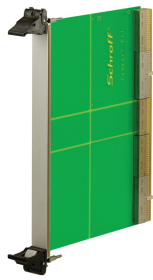

Zestaw modułu wtykowego z uchwytem IEL, ekranowany, czarny, 6 U, 6 km

NUMER KATALOGOWY

20848-594

3 HE

6 HE

4 TE

5 TE

Moduł wtykowy, z czarnym uchwytem wkładki/ściągnacza IEL, 6 U, zespół przedni. Przedni panel w kształcie litery U umożliwia ekranowanie za pomocą tekstylnej uszczelki.

ATRYBUTY PRODUKTU

Szerokość stojaka: 6HP

Liczba opakowań: 1

Typ uchwytu: IEL

Montaż: Przykręcany przód; Przykręcane tylne We/Wy

Typ uszczelki: Tekstylna

Wykończenie z przodu: Anodyzowany

Wykończenie z tyłu: Powierzchnia trawiona