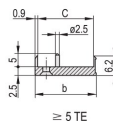

3 HE

6 HE

4 TE

5 TE

Moduł wtykowy, z czarnym uchwytem wkładki/ściągnacza IEL, 6 U, zespół przedni. Przedni panel w kształcie litery U umożliwia ekranowanie za pomocą tekstylnej uszczelki.

CERTYFIKATY