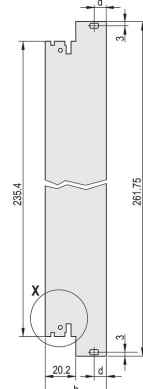

Zestaw modułu wtykowego z uchwytem IEL, ekranowany, czarny, 6 U, 6 km

NUMER KATALOGOWY

20848-594

3 HE

6 HE

4 TE

5 TE

Moduł wtykowy, z czarnym uchwytem wkładki/ściągnacza IEL, 6 U, zespół przedni. Przedni panel w kształcie litery U umożliwia ekranowanie za pomocą tekstylnej uszczelki.

CERTYFIKATY

FUNKCJE

Przedni panel w kształcie litery U do uszczelnienia tekstylnego

Nadaje się do sił wkładania i wyciągania do 700 N (na parę)

Włącz instalację mikroprzełącznika

Włącz instalację koderów zgodnie z normą IEC 60297-3-103/ IEEE 1101.10

ATRYBUTY PRODUKTU

Szerokość stojaka: 6HP

Liczba opakowań: 1

Typ uchwytu: IEL

Montaż: Przykręcany przód; Przykręcane tylne We/Wy

Typ uszczelki: Tekstylna

Wykończenie z przodu: Anodyzowany

Wykończenie z tyłu: Powierzchnia trawiona

Obrabiane krawędzie: Nie

Zgodność z: IEC 60297-3-102; IEEE 1101.10; IEC 60297-3-103; IEEE 1101.1/11

Ekranowanie EMC: Tak

Wykończenie: Anodyzowany; Powierzchnia pasywowana

Wysokość (H): 261.8mm

Materiał: Aluminium