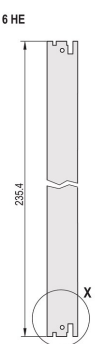

Zestaw modułu wtykowego z uchwytem IEL, ekranowany, czarny, 6 U, 6 km

NUMER KATALOGOWY

20848-594

3 HE

6 HE

4 TE

5 TE

Moduł wtykowy, z czarnym uchwytem wkładki/ściągnacza IEL, 6 U, zespół przedni. Przedni panel w kształcie litery U umożliwia ekranowanie za pomocą tekstylnej uszczelki.

CERTYFIKATY

FUNKCJE

Przedni panel w kształcie litery U do uszczelnienia tekstylnego

Nadaje się do sił wkładania i wyciągania do 700 N (na parę)

Włącz instalację mikroprzełącznika

Włącz instalację koderów zgodnie z normą IEC 60297-3-103/ IEEE 1101.10

ATRYBUTY PRODUKTU

Szerokość stojaka: 6HP

Liczba opakowań: 1

Typ uchwytu: IEL

Montaż: Przykręcany przód; Przykręcane tylne We/Wy

Typ uszczelki: Tekstylna

Wykończenie z przodu: Anodyzowany

Wykończenie z tyłu: Powierzchnia trawiona

Typ produktu: Panel przedni

Wysokość stojaka: 6U

Typ: Panel przedni z uchwytem (PIU)

Szerokość (W): 30.1mm

Gross Weight: 0.145kg

SCHEMATY

OSTRZEŻENIE

Produkty nVent powinny być instalowane i używane wyłącznie zgodnie z instrukcjami i materiałami szkoleniowymi nVent. Instrukcje są dostępne na stronie www.nvent.com oraz u przedstawiciela działu obsługi klienta firmy nVent. Nieprawidłowa instalacja, niewłaściwe użycie, niewłaściwe zastosowanie lub inne nieprzestrzeganie instrukcji i ostrzeżeń nVent może spowodować nieprawidłowe działanie produktu, uszkodzenie mienia, poważne obrażenia ciała i śmierć i/lub utratę gwarancji.