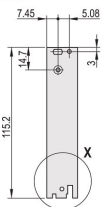

3 HE

6 HE

4 TE

5 TE

Moduł wtykowy, z czarnym uchwytem wkładki/ściągnacza IEL, 6 U, zespół przedni. Przedni panel w kształcie litery U umożliwia ekranowanie za pomocą tekstylnej uszczelki.

CERTYFIKATY