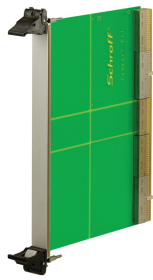

3 HE

6 HE

4 TE

5 TE

Moduł wtykowy, z czarnym uchwytem wkładki/ściągnacza IEL, 6 U, zespół przedni. Przedni panel w kształcie litery U umożliwia ekranowanie za pomocą tekstylnej uszczelki.

CERTYFIKATY