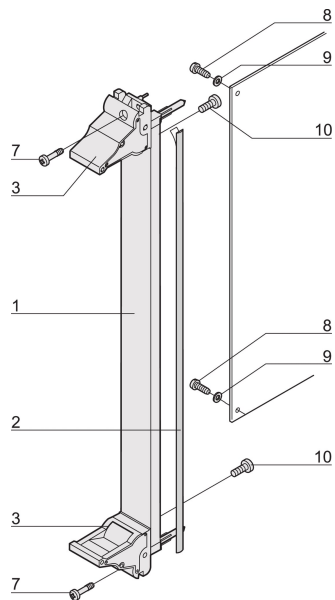

3 HE

6 HE

4 TE

5 TE

Moduł wtykowy, z czarnym uchwytem wkładki/ściągnacza IEL, 6 U, zespół przedni. Przedni panel w kształcie litery U umożliwia ekranowanie za pomocą tekstylnej uszczelki.

CERTYFIKATY