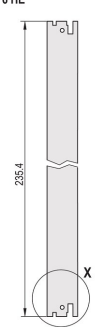

# Zestaw modułu wtykowego z uchwytem IEL, ekranowany, czarny, 6 U, 8 km

NUMER KATALOGOWY

---

**20848-596**

3 HE

6 HE

4 TE

5 TE

Moduł wtykowy, z czarnym uchwytem wkładki/ściągnacza IEL, 6 U, zespół przedni. Przedni panel w kształcie litery U umożliwia ekranowanie za pomocą tekstylnej uszczelki.

## ATRYBUTY PRODUKTU

Szerokość stojaka: 8HP

Liczba opakowań: 1

Typ uchwytu: IEL

Montaż: Przykręcany przód; Przykręcane tylne We/Wy

Typ uszczelki: Tekstylna

Wykończenie z przodu: Anodyzowany

Wykończenie z tyłu: Powierzchnia trawiona

Typ produktu: Panel przedni

Wysokość stojaka: 6U

Typ: Panel przedni z uchwytem (PIU)

Szerokość (W): 40.3mm

Net Weight: 0.153kg