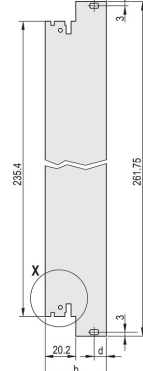

# Zestaw modułu wtykowego z uchwytem IEL, ekranowany, czarny, 6 U, 8 km

NUMER KATALOGOWY

---

**20848-596**

3 HE

6 HE

4 TE

5 TE

## ATRYBUTY PRODUKTU

Szerokość stojaka: 8HP

Liczba opakowań: 1

Typ uchwytu: IEL

Montaż: Przykręcany przód; Przykręcane tylne We/Wy

Typ uszczelki: Tekstylna

Wykończenie z przodu: Anodyzowany

Wykończenie z tyłu: Powierzchnia trawiona

Typ produktu: Panel przedni

Wysokość stojaka: 6U

Typ: Panel przedni z uchwytem (PIU)

Szerokość (W): 40.3mm

Net Weight: 0.153kg