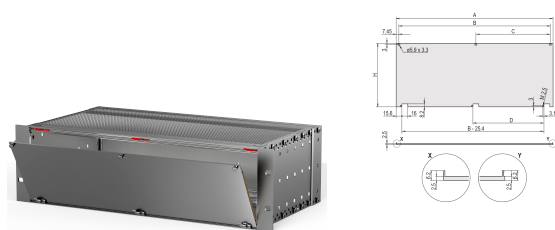

Zestaw panelu przedniego, ekranowany, na zawiasach dolny, 3 U, 42 HP, 2.5 mm, Al, z przodu anodyzowany, z tyłu przewodzący

NUMER KATALOGOWY

20848-599

Dolny panel przedni z profilem U na zawiasach dla uszczelki tekstylnej.

CERTYFIKATY

FUNKCJE

Panel przedni z profilem U można odczepić pod kątem otwarcia 135° (nie RatiopacPRO)

Umożliwia montaż na szynach poziomych

Ekranowany panel przedni U z tekstylną uszczelką EMC

Nadaje się do podstawek (EuropacPRO) i skrzynek (RatiopacPRO, PropacPRO, CompacPRO)

ATRYBUTY PRODUKTU

Wysokość stojaka: 3U

Typ akcesorium: Panel przedni

Szerokość stojaka: 42HP

Liczba opakowań: 1

Montaż: Na zawiasach, na dole

Typ uszczelki: Tekstylna

Wykończenie z przodu: Anodyzowany

Wysokość (H): 128.4mm

Materiał: Aluminium

Typ produktu: Panel przedni

Typ: Panel przedni bez uchwytu

Szerokość (W): 213mm

Gross Weight: 0.296kg

DODATKOWE INFORMACJE O PRODUKCIE

Panel przedni można zdjąć w położeniu otwarcia (> 135°).