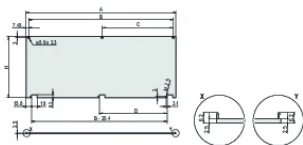

Montaż: Na zawiasach, na dole

Typ uszczelki: Tekstylna

Wykończenie z przodu: Anodyzowany

Wykończenie z tyłu: Przewodzące

Obrabiane krawędzie: Nie

Zgodność z: IEC 60297-3-101; IEEE 1101.1/10

Głębokość (D): 2.5mm

Ekranowanie EMC: Nie (możliwość modernizacji)

Wykończenie: Anodyzowany; Powierzchnia pasywowana

Wysokość (H): 128.4mm

Materiał: Aluminium

Typ produktu: Panel przedni

Typ: Panel przedni bez uchwytu

Szerokość (W): 213mm

Gross Weight: 0.296kg

DODATKOWE INFORMACJE O PRODUKCIE

Panel przedni można zdjąć w położeniu otwarcia (> 135°).

SCHEMATY

OSTRZEŻENIE

Produkty nVent powinny być instalowane i używane wyłącznie zgodnie z instrukcjami i materiałami szkoleniowymi nVent. Instrukcje są dostępne na stronie www.nvent.com oraz u przedstawiciela działu obsługi klienta firmy nVent. Nieprawidłowa instalacja, niewłaściwe użycie, niewłaściwe zastosowanie lub inne nieprzestrzeganie instrukcji i ostrzeżeń nVent może spowodować nieprawidłowe działanie produktu, uszkodzenie mienia, poważne obrażenia ciała i śmierć i/lub utratę gwarancji.