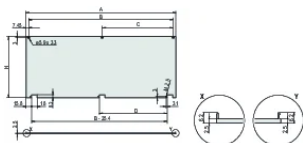

Montaż: Na zawiasach, na dole

Typ uszczelki: Tekstylna

Wykończenie z przodu: Anodyzowany

Wykończenie z tyłu: Przewodzące

Obrabiane krawędzie: Nie

Zgodność z: IEC 60297-3-101; IEEE 1101.1/10

Głębokość (D): 2.5mm

Ekranowanie EMC: Nie (możliwość modernizacji)

Wykończenie: Anodyzowany; Powierzchnia pasywowana

Wysokość (H): 128.4mm

Materiał: Aluminium

Typ produktu: Panel przedni

Typ: Panel przedni bez uchwytu

Szerokość (W): 426.4mm

Gross Weight: 0.546kg

DODATKOWE INFORMACJE O PRODUKCIE

Panel przedni można zdjąć w położeniu otwarcia (> 135°).

SCHEMATY

OSTRZEŻENIE

Produkty nVent powinny być instalowane i używane wyłącznie zgodnie z instrukcjami i materiałami szkoleniowymi nVent. Instrukcje są dostępne na stronie www.nvent.com oraz u przedstawiciela działu obsługi klienta firmy nVent. Nieprawidłowa instalacja, niewłaściwe użycie, niewłaściwe zastosowanie lub inne nieprzestrzeganie instrukcji i ostrzeżeń nVent może spowodować nieprawidłowe działanie produktu, uszkodzenie mienia, poważne obrażenia ciała i śmierć i/lub utratę gwarancji.