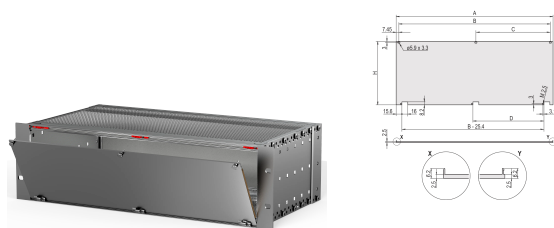

Zestaw panelu przedniego, ekranowany, na zawiasach dolny, 3 U, 84 HP, 2.5 mm, Al, z przodu anodyzowany, z tyłu przewodzący

NUMER KATALOGOWY

20848-601

Dolny panel przedni z profilem U na zawiasach dla uszczelki tekstylnej.

CERTYFIKATY

FUNKCJE

Panel przedni z profilem U można odczepić pod kątem otwarcia 135° (nie RatiopacPRO)

Umożliwia montaż na szynach poziomych

Ekranowany panel przedni U z tekstylną uszczelką EMC

Nadaje się do podstawek (EuropacPRO) i skrzynek (RatiopacPRO, PropacPRO, CompacPRO)

ATRYBUTY PRODUKTU

Wysokość stojaka: 3U

Typ akcesorium: Panel przedni

Szerokość stojaka: 84HP

Liczba opakowań: 1

Montaż: Na zawiasach, na dole

Typ uszczelki: Tekstylna

Wykończenie z przodu: Anodyzowany

Wysokość (H): 128.4mm

Materiał: Aluminium

Typ produktu: Panel przedni

Typ: Panel przedni bez uchwytu

Szerokość (W): 426.4mm

Gross Weight: 0.546kg

DODATKOWE INFORMACJE O PRODUKCIE

Panel przedni można zdjąć w położeniu otwarcia (> 135°).