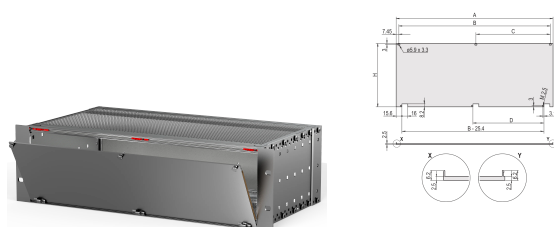

Zestaw panelu przedniego, ekranowany, na zawiasach dolny, 6 U, 42 HP, 2.5 mm, Al, z przodu anodyzowany, z tyłu przewodzący

NUMER KATALOGOWY

20848-602

Dolny panel przedni z profilem U na zawiasach dla uszczelki tekstylnej.

CERTYFIKATY

FUNKCJE

Panel przedni z profilem U można odczepić pod kątem otwarcia 135° (nie RatiopacPRO)

Umożliwia montaż na szynach poziomych

Ekranowany panel przedni U z tekstylną uszczelką EMC

Nadaje się do podstawek (EuropacPRO) i skrzynek (RatiopacPRO, PropacPRO, CompacPRO)

ATRYBUTY PRODUKTU

Wysokość stojaka: 6U

Typ akcesorium: Panel przedni

Szerokość stojaka: 42HP

Liczba opakowań: 1

Montaż: Na zawiasach, na dole

Typ uszczelki: Tekstylna

Wykończenie z przodu: Anodyzowany

Wysokość (H): 261.8mm

Materiał: Aluminium

Typ produktu: Panel przedni

Typ: Panel przedni bez uchwytu

Szerokość (W): 213mm

Gross Weight: 0.586kg

DODATKOWE INFORMACJE O PRODUKCIE

Panel przedni można zdjąć w położeniu otwarcia (> 135°).