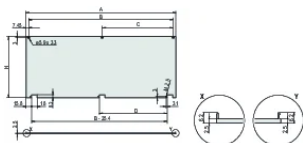

Montaż: Na zawiasach, na dole

Typ uszczelki: Tekstylna

Wykończenie z przodu: Anodyzowany

Wykończenie z tyłu: Przewodzące

Obrabiane krawędzie: Nie

Zgodność z: IEC 60297-3-101; IEEE 1101.1/10

Głębokość (D): 2.5mm

Ekranowanie EMC: Nie (możliwość modernizacji)

Wykończenie: Anodyzowany; Powierzchnia pasywowana

Wysokość (H): 261.8mm

Materiał: Aluminium

Typ produktu: Panel przedni

Typ: Panel przedni bez uchwytu

Szerokość (W): 213mm

Gross Weight: 0.586kg

DODATKOWE INFORMACJE O PRODUKCIE

Panel przedni można zdjąć w położeniu otwarcia (> 135°).

SCHEMATY

OSTRZEŻENIE

Produkty nVent powinny być instalowane i używane wyłącznie zgodnie z instrukcjami i materiałami szkoleniowymi nVent. Instrukcje są dostępne na stronie www.nvent.com oraz u przedstawiciela działu obsługi klienta firmy nVent. Nieprawidłowa instalacja, niewłaściwe użycie, niewłaściwe zastosowanie lub inne nieprzestrzeganie instrukcji i ostrzeżeń nVent może spowodować nieprawidłowe działanie produktu, uszkodzenie mienia, poważne obrażenia ciała i śmierć i/lub utratę gwarancji.