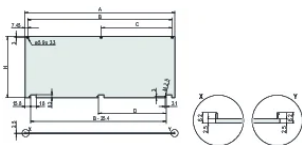

Montaż: Na zawiasach, na dole

Typ uszczelki: Tekstylna

Wykończenie z przodu: Anodyzowany

Wykończenie z tyłu: Przewodzące

Obrabiane krawędzie: Nie

Zgodność z: IEC 60297-3-101; IEEE 1101.1/10

Głębokość (D): 2.5mm

Ekranowanie EMC: Nie (możliwość modernizacji)

Wykończenie: Anodyzowany; Powierzchnia pasywowana

Wysokość (H): 261.8mm

Materiał: Aluminium

Typ produktu: Panel przedni

Typ: Panel przedni bez uchwytu

Szerokość (W): 426.4mm

Net Weight: 1kg

DODATKOWE INFORMACJE O PRODUKCIE

Panel przedni można zdjąć w położeniu otwarcia (> 135°).

SCHEMATY

OSTRZEŻENIE

Produkty nVent powinny być instalowane i używane wyłącznie zgodnie z instrukcjami i materiałami szkoleniowymi nVent. Instrukcje są dostępne na stronie www.nvent.com oraz u przedstawiciela działu obsługi klienta firmy nVent. Nieprawidłowa instalacja, niewłaściwe użycie, niewłaściwe zastosowanie lub inne nieprzestrzeganie instrukcji i ostrzeżeń nVent może spowodować nieprawidłowe działanie produktu, uszkodzenie mienia, poważne obrażenia ciała i śmierć i/lub utratę gwarancji.