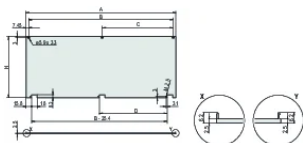

Montaż: Na zawiasach, na dole

Typ uszczelki: Tekstylna

Wykończenie z przodu: Anodyzowany

Wykończenie z tyłu: Przewodzące

Obrabiane krawędzie: Nie

Zgodność z: IEC 60297-3-101; IEEE 1101.1/10

Głębokość (D): 2.5mm

Ekranowanie EMC: Nie (możliwość modernizacji)

Wykończenie: Anodyzowany; Powierzchnia pasywowana

Wysokość (H): 172.9mm

Materiał: Aluminium

Typ produktu: Panel przedni

Typ: Panel przedni bez uchwytu

Szerokość (W): 426.4mm

Net Weight: 0.678kg

DODATKOWE INFORMACJE O PRODUKCIE

Panel przedni można zdjąć w położeniu otwarcia (> 135°).

SCHEMATY

OSTRZEŻENIE

Produkty nVent powinny być instalowane i używane wyłącznie zgodnie z instrukcjami i materiałami szkoleniowymi nVent. Instrukcje są dostępne na stronie www.nvent.com oraz u przedstawiciela działu obsługi klienta firmy nVent. Nieprawidłowa instalacja, niewłaściwe użycie, niewłaściwe zastosowanie lub inne nieprzestrzeganie instrukcji i ostrzeżeń nVent może spowodować nieprawidłowe działanie produktu, uszkodzenie mienia, poważne obrażenia ciała i śmierć i/lub utratę gwarancji.