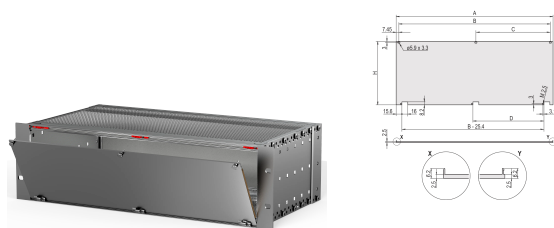

Zestaw panelu przedniego, ekranowany, na zawiasach dolny, 4 U, 84 HP, 2.5 mm, Al, z przodu anodyzowany, z tyłu przewodzący

NUMER KATALOGOWY

20848-607

Dolny panel przedni z profilem U na zawiasach dla uszczelki tekstylnej.

CERTYFIKATY

FUNKCJE

Panel przedni z profilem U można odczepić pod kątem otwarcia 135° (nie RatiopacPRO)

Umożliwia montaż na szynach poziomych

Ekranowany panel przedni U z tekstylną uszczelką EMC

Nadaje się do podstawek (EuropacPRO) i skrzynek (RatiopacPRO, PropacPRO, CompacPRO)

ATRYBUTY PRODUKTU

Wysokość stojaka: 4U

Typ akcesorium: Panel przedni

Szerokość stojaka: 84HP

Liczba opakowań: 1

Montaż: Na zawiasach, na dole

Typ uszczelki: Tekstylna

Wykończenie z przodu: Anodyzowany

Wysokość (H): 172.9mm

Materiał: Aluminium

Typ produktu: Panel przedni

Typ: Panel przedni bez uchwytu

Szerokość (W): 426.4mm

Net Weight: 0.678kg

DODATKOWE INFORMACJE O PRODUKCIE

Panel przedni można zdjąć w położeniu otwarcia (> 135°).