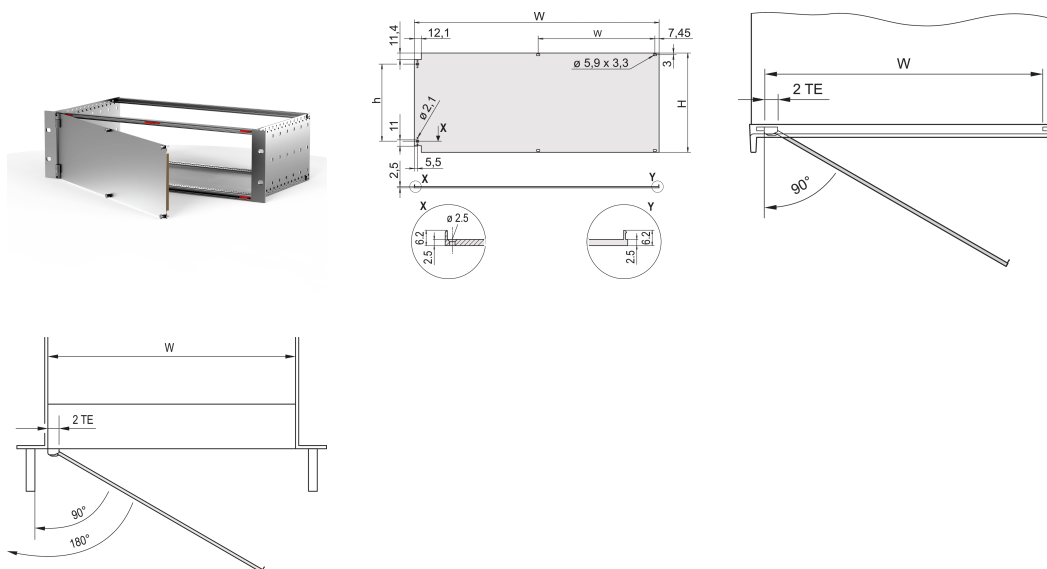

Panel przedni, ekranowany, zawiasowy, 3 U, 84 HP, 2.5 mm, Al, Anodowany przedni, przewodzący tył

NUMER KATALOGOWY

20848-611

Panel przedni z tekstylną uszczelką EMC, zespół na zawiasach bocznych.

CERTYFIKATY

FUNKCJE

Panel przedni z tekstylną uszczelką EMC

Umożliwia montaż na szynach poziomych

Nadaje się do podpór i skrzynek

Zawiasy można zamontować po lewej lub prawej stronie