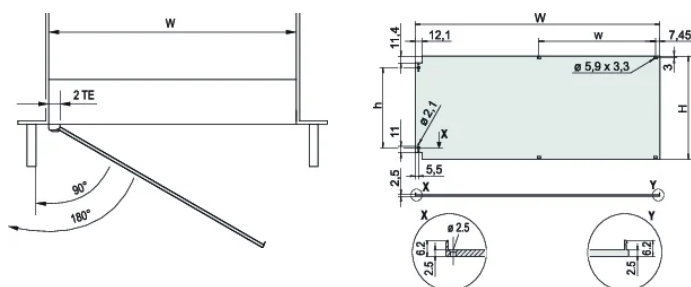

ATRYBUTY PRODUKTU

Wysokość stojaka: 3U

Liczba opakowań: 1

Typ akcesorium: Panel przedni

Montaż: Na zawiasach, po boku

Typ uszczelki: Tekstylią

Wykończenie z przodu: Anodyzowany

Wykończenie z tyłu: Przewodzące

Obrabiane krawędzie: Nie

Głębokość (D): 2.5mm

Ekranowanie EMC: Nie (możliwość modernizacji)

Wykończenie: Anodyzowany; Powierzchnia pasywowana

Wysokość (H): 128.4mm

Materiał: Aluminium

Typ produktu: Panel przedni

Szerokość stojaka: 84HP

Typ: Panel przedni bez uchwytu

Szerokość (W): 426.4mm

Net Weight: 0.56kg

SCHEMATY

OSTRZEŻENIE

Produkty nVent powinny być instalowane i używane wyłącznie zgodnie z instrukcjami i materiałami szkoleniowymi nVent. Instrukcje są dostępne na stronie www.nvent.com oraz u przedstawiciela działu obsługi klienta firmy nVent. Nieprawidłowa instalacja, niewłaściwe użycie, niewłaściwe zastosowanie lub inne nieprzestrzeganie instrukcji i ostrzeżeń nVent może spowodować nieprawidłowe działanie produktu, uszkodzenie mienia, poważne obrażenia ciała i śmierć i/lub utratę gwarancji.